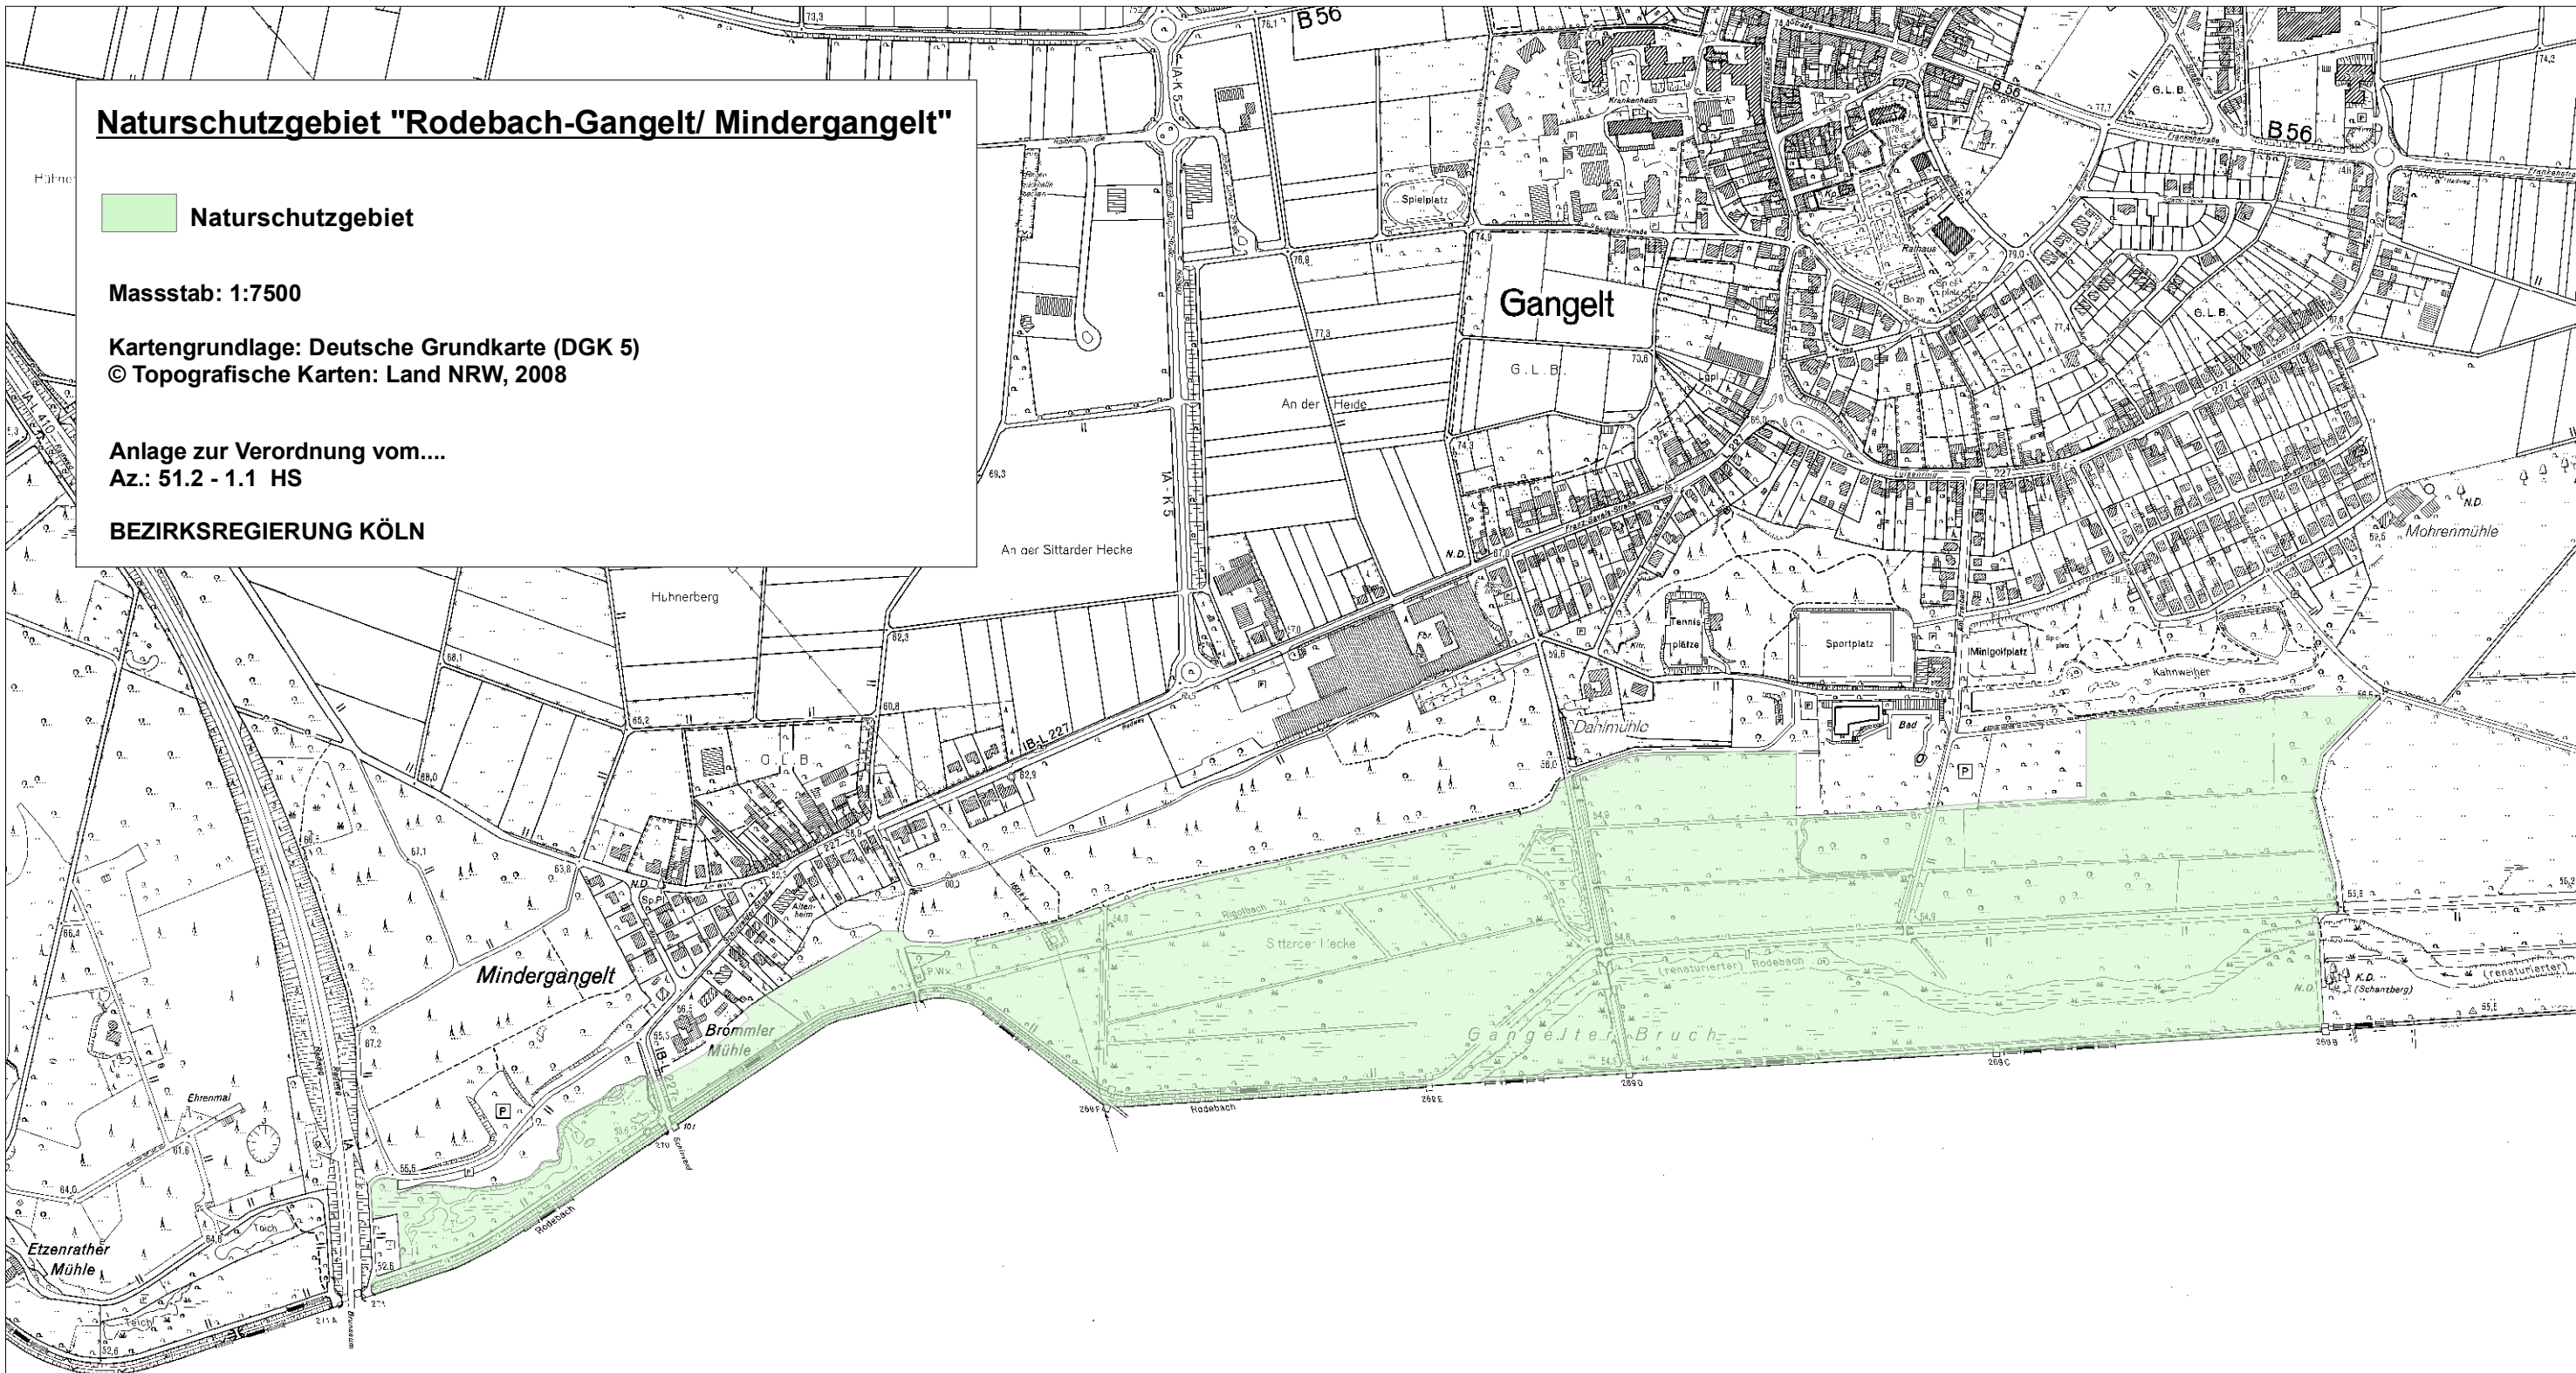

Naturschutzgebiet "Rodebach-Gangelt/ Mindergangelt"

Naturschutzgebiet

Masstab: 1:7500

Kartengrundlage: Deutsche Grundkarte (DGK 5)
© Topografische Karten: Land NRW, 2008

Anlage zur Verordnung vom....
Az.: 51.2 - 1.1 HS

BEZIRKSREGIERUNG KÖLN

Königreich der Niederlande

N I E D E R L A N D E

N I E