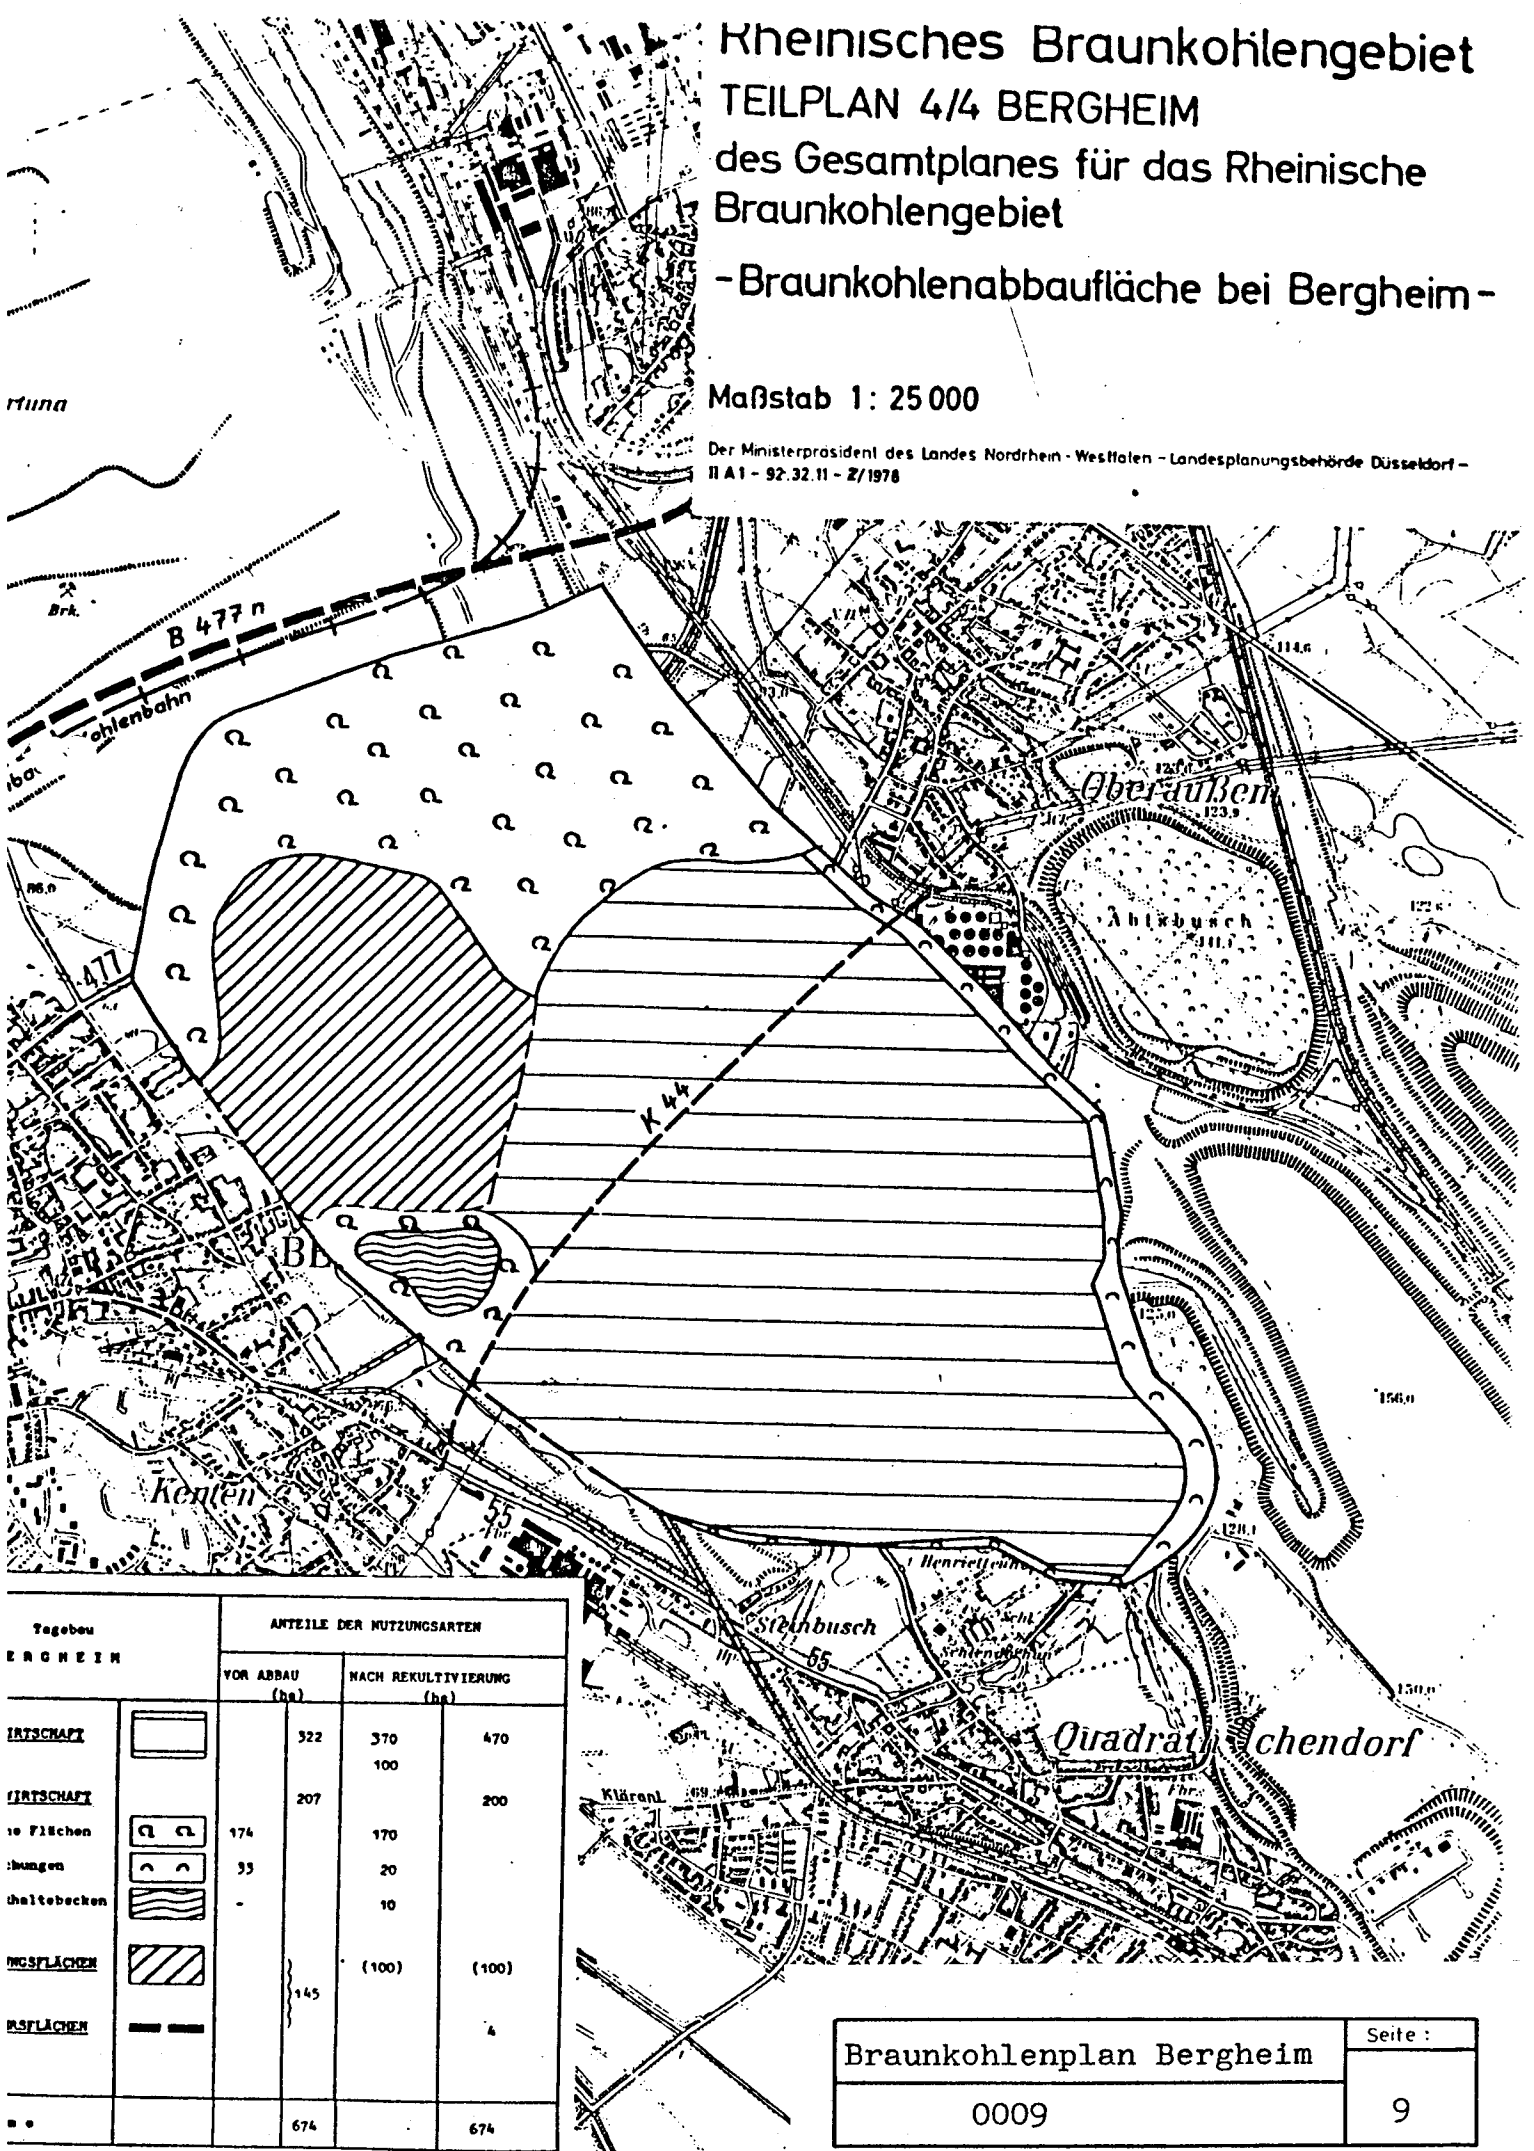

# Rheinisches Braunkohlengebiet TEILPLAN 4/4 BERGHEIM des Gesamtplanes für das Rheinische Braunkohlengebiet -Braunkohlenabbaufläche bei Bergheim-

Maßstab 1: 25 000

Der Ministerpräsident des Landes Nordrhein - Westfalen - Landesplanungsbehörde Düsseldorf -  
II A1 - 92.32.11 - Z/1978

Tagebau ERGEBNIS	ANTEILE DER NUTZUNGSARTEN		
		VOR ABBAU (ha)	NACH REKULTIVIERUNG (ha)
WIRTSCHAFT		322	370
WIRTSCHAFT		207	100
Wiese Flächen		174	170
Waldungen		33	20
Stillebecken		-	10
WASSERFLÄCHEN		(100)	(100)
WASSERFLÄCHEN		145	4
...		674	674