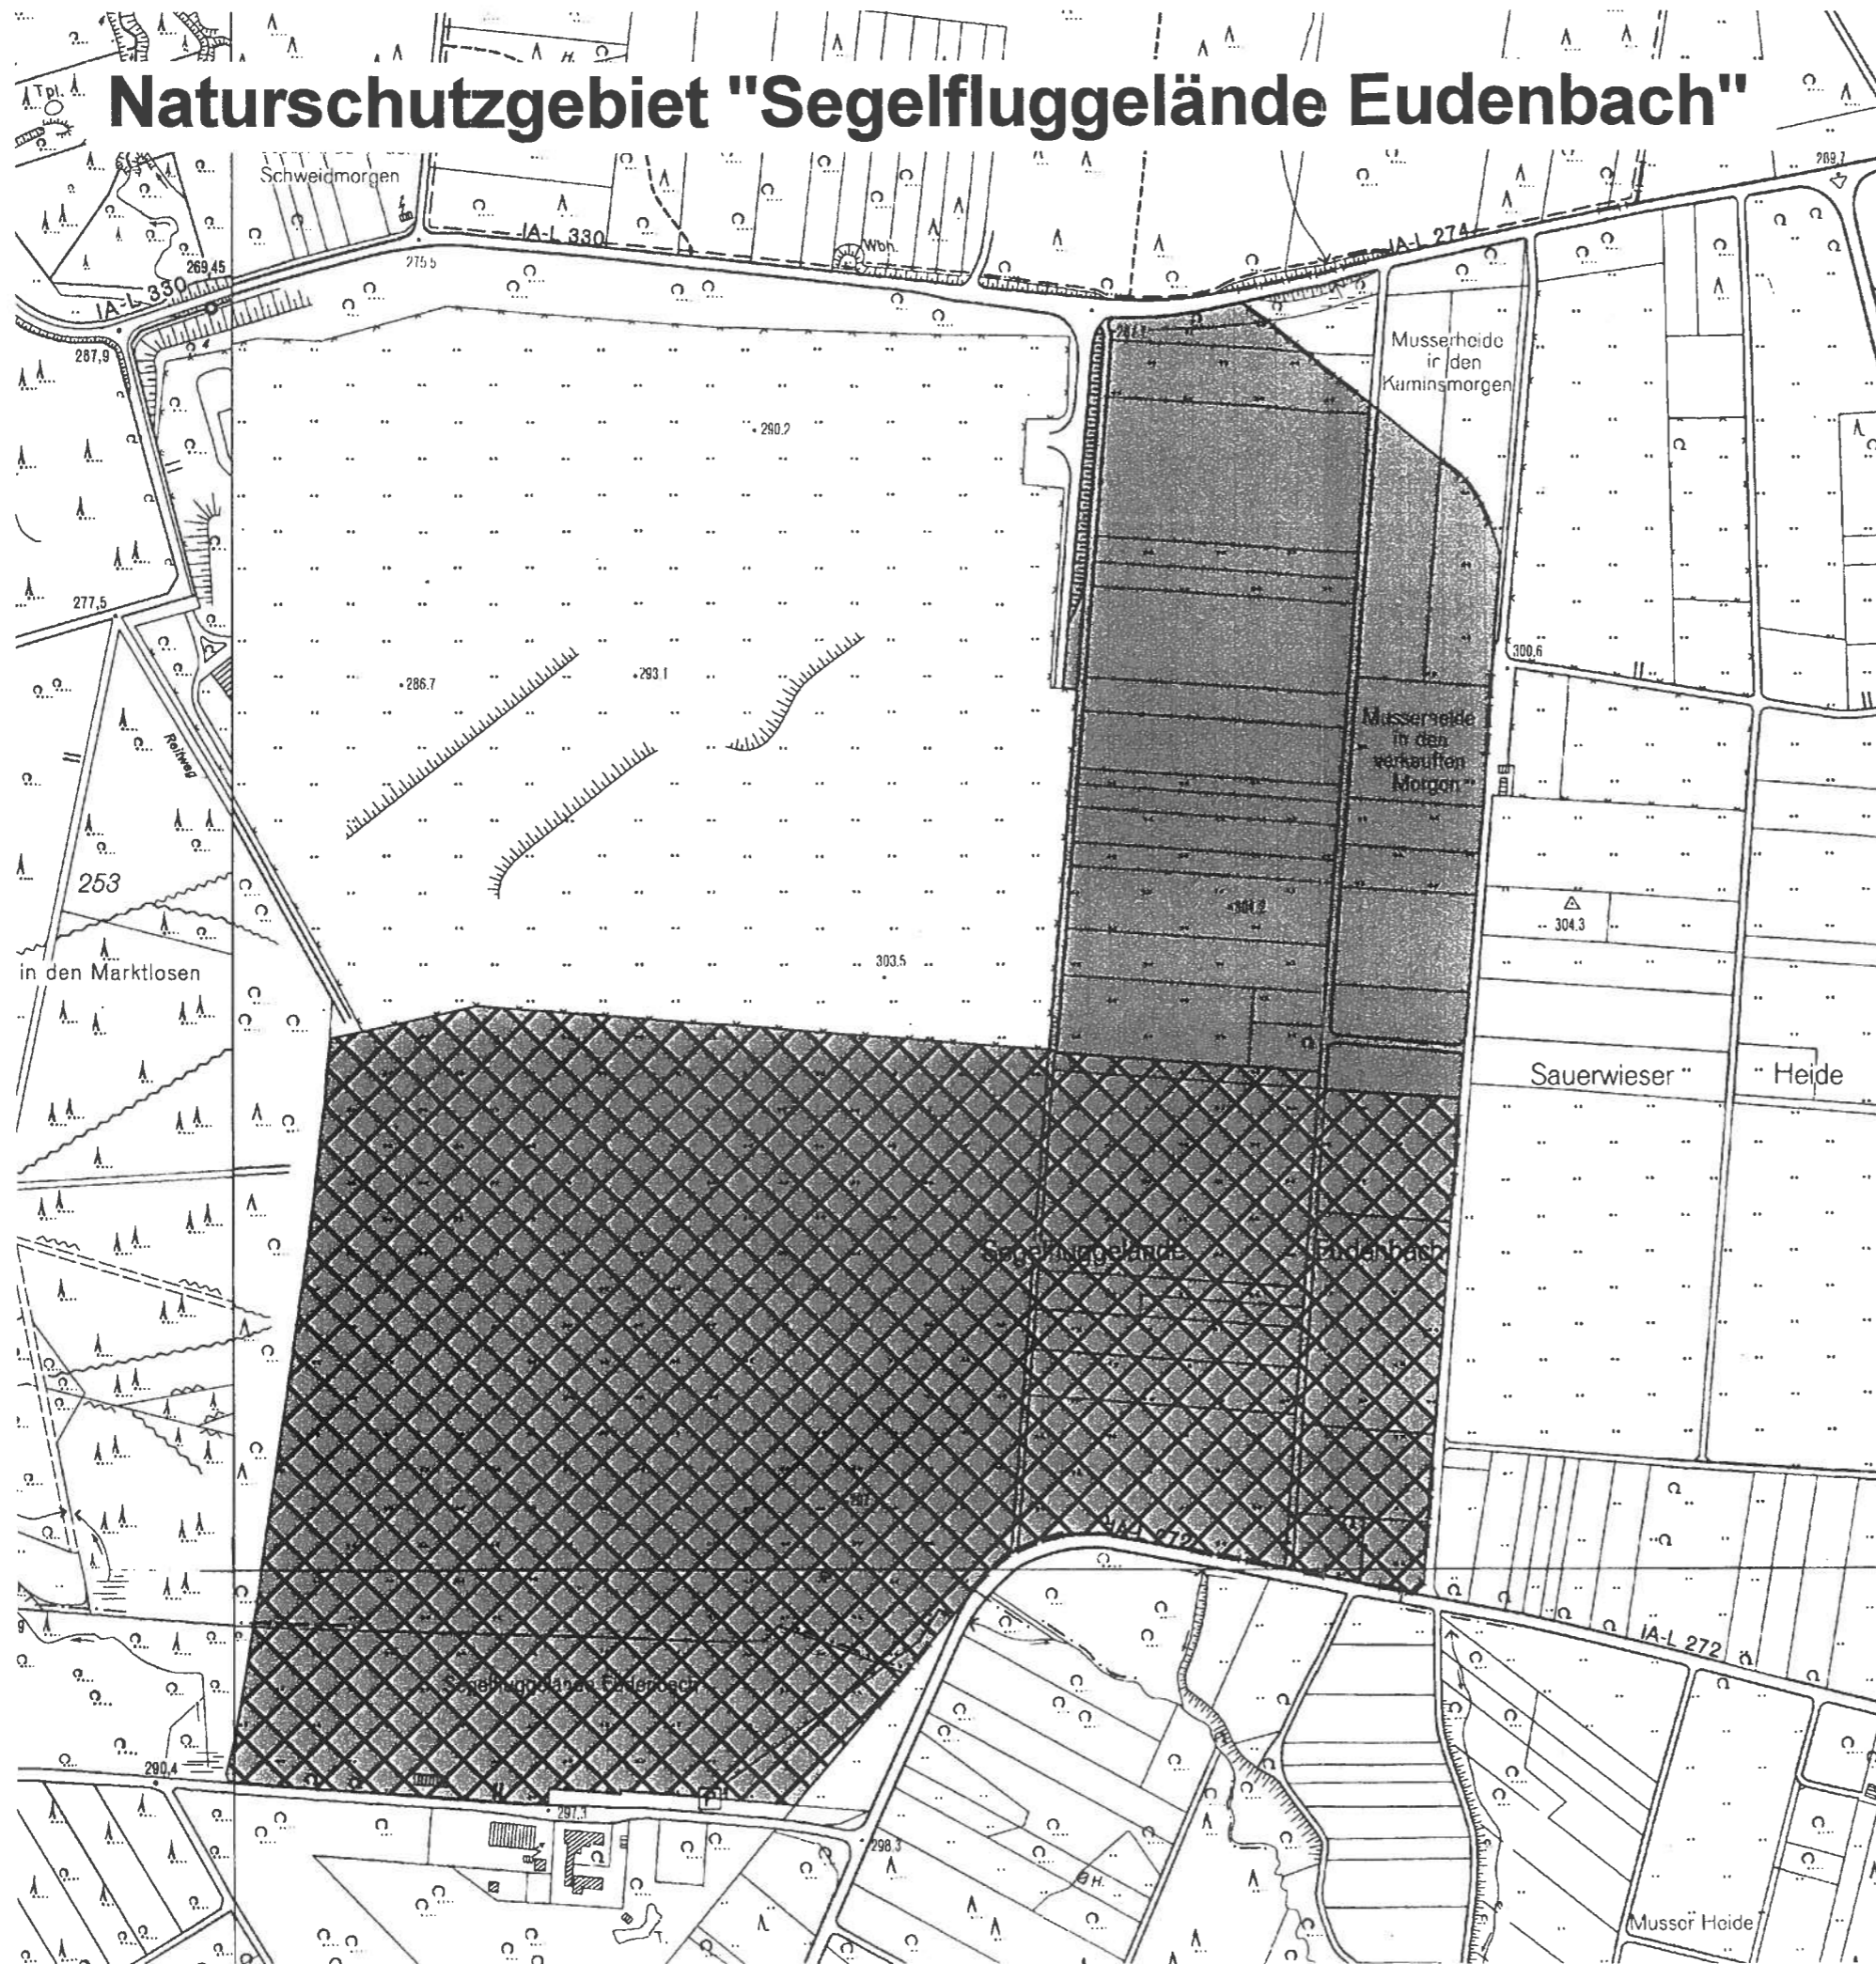

Naturschutzgebiet "Segelfluggelände Eudenbach"

Legende

NSG

Fläche A

Maßstab: 1:5000

Kartengrundlage: Rasterdaten der Deutschen Grundkarte (DGK 5)
 ©Topographische Karten:
 LVA NRW, Bonn 2004

Blätter:
 2594 R 5614 H Wülscheid
 2594 R 5616 H Eudenbach
 2596 R 5614 H Stockhausen
 2596 R 5616 H Sauerwiese