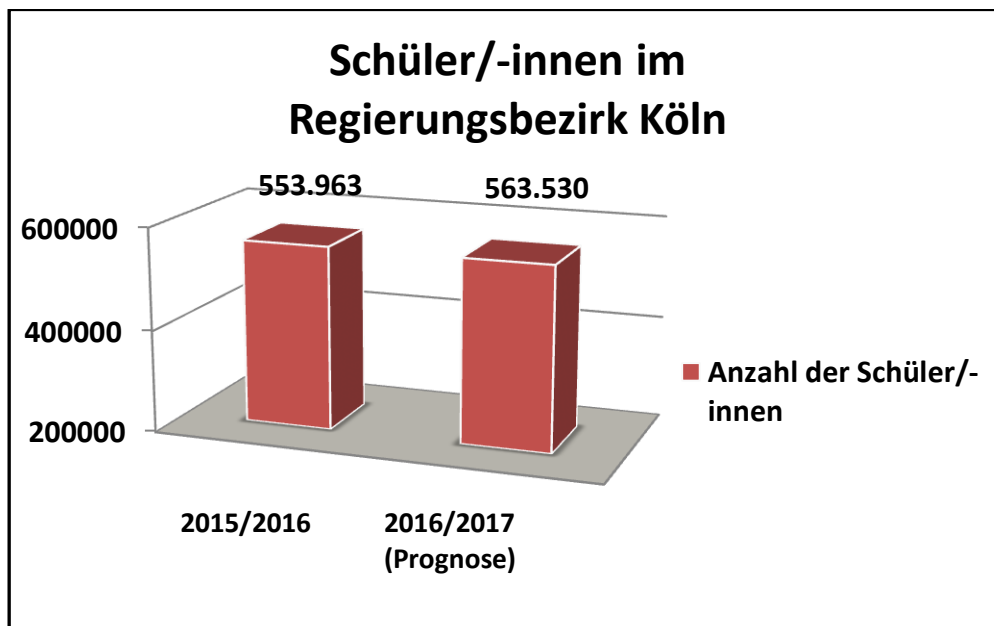

Zahlen, Daten und Fakten zu Veränderungen in der Schullandschaft

Köln, 19.08.2016
Seite 1

Pressestelle
presse@brk.nrw.de
Telefon: (0221) 147 – 2163
– 2164
Fax: (0221) 147 – 3399
Zeughausstraße 2-10,
50667 Köln
www.bezreg-koeln.nrw.de