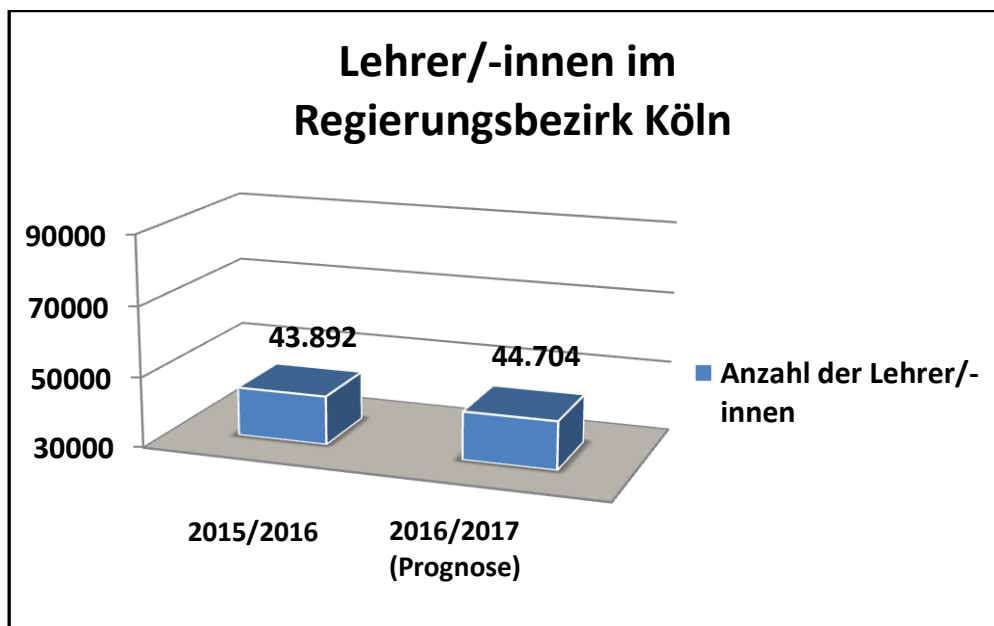

Zahlen, Daten und Fakten zu Veränderungen in der Schullandschaft

Köln, 19.08.2016
Seite 1

Pressestelle
presse@brk.nrw.de
Telefon: (0221) 147 – 2163
– 2164
Fax: (0221) 147 – 3399
Zeughausstraße 2-10,
50667 Köln
www.bezreg-koeln.nrw.de