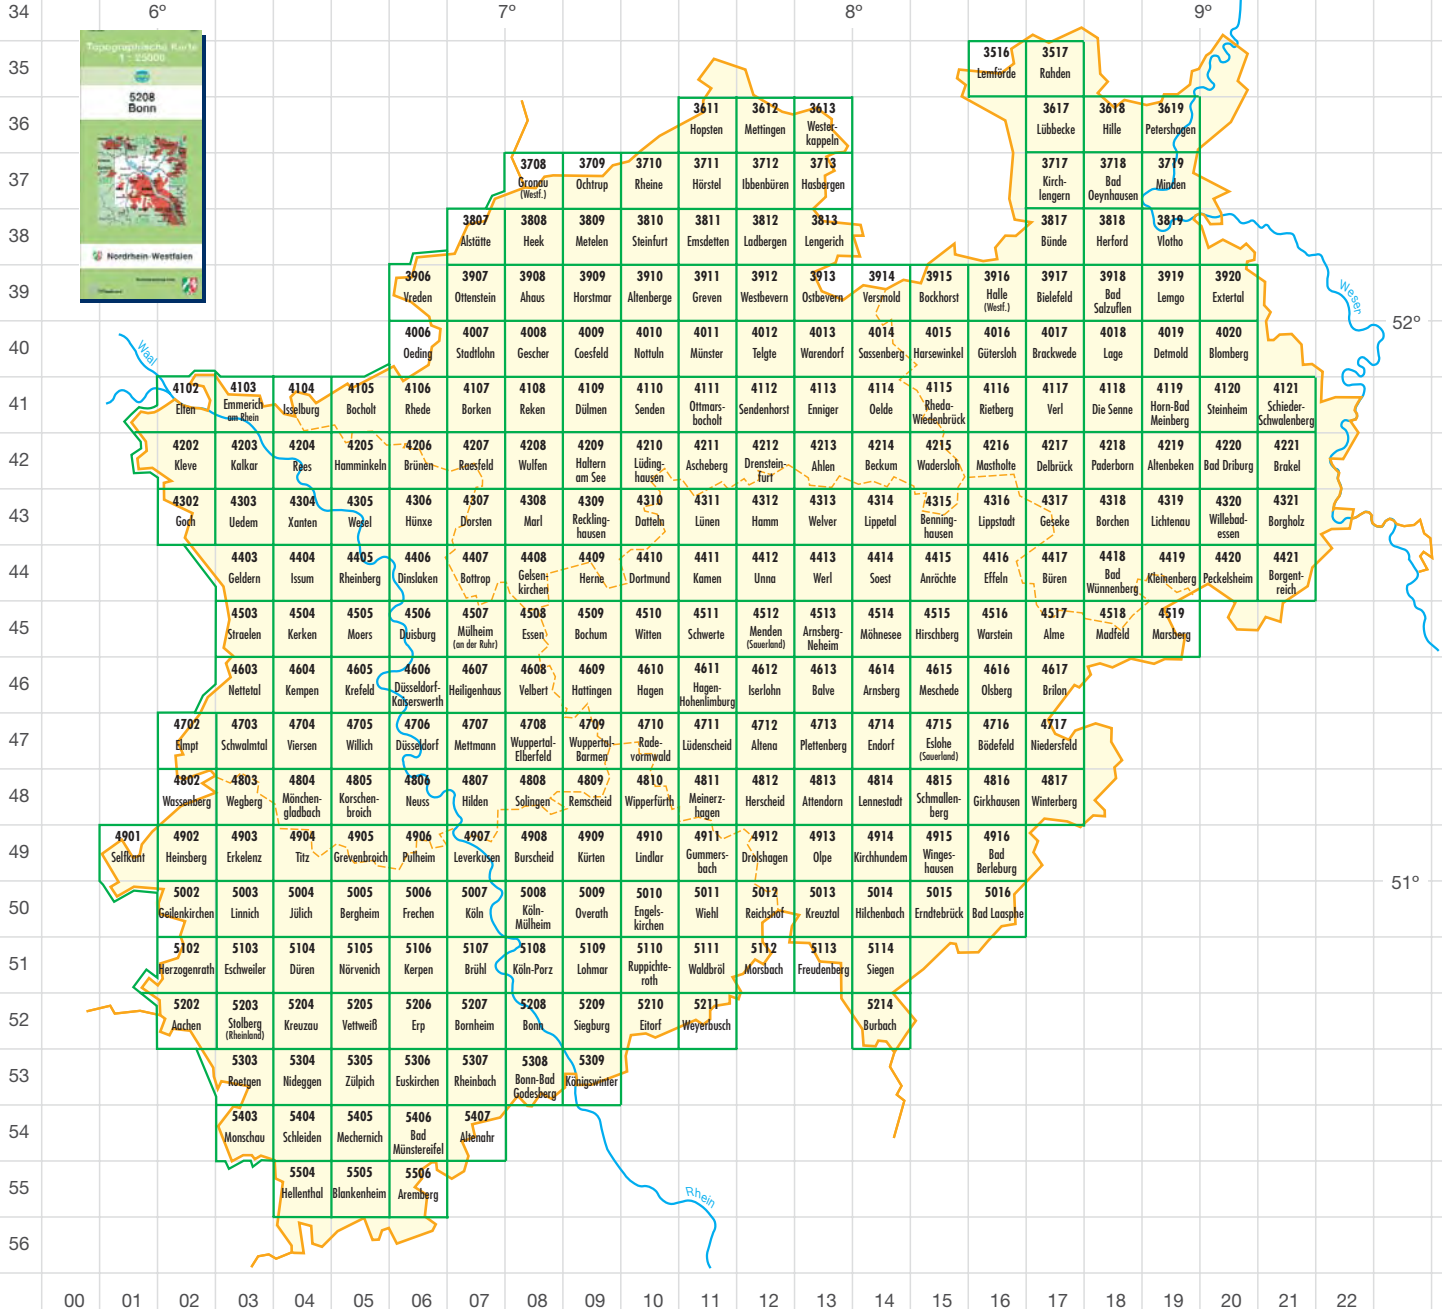

Topographische Karte NRW 1 : 25.000

00 01 02 03 04 05 06 07 08 09 10 11 12 13 14 15 16 17 18 19 20 21 22