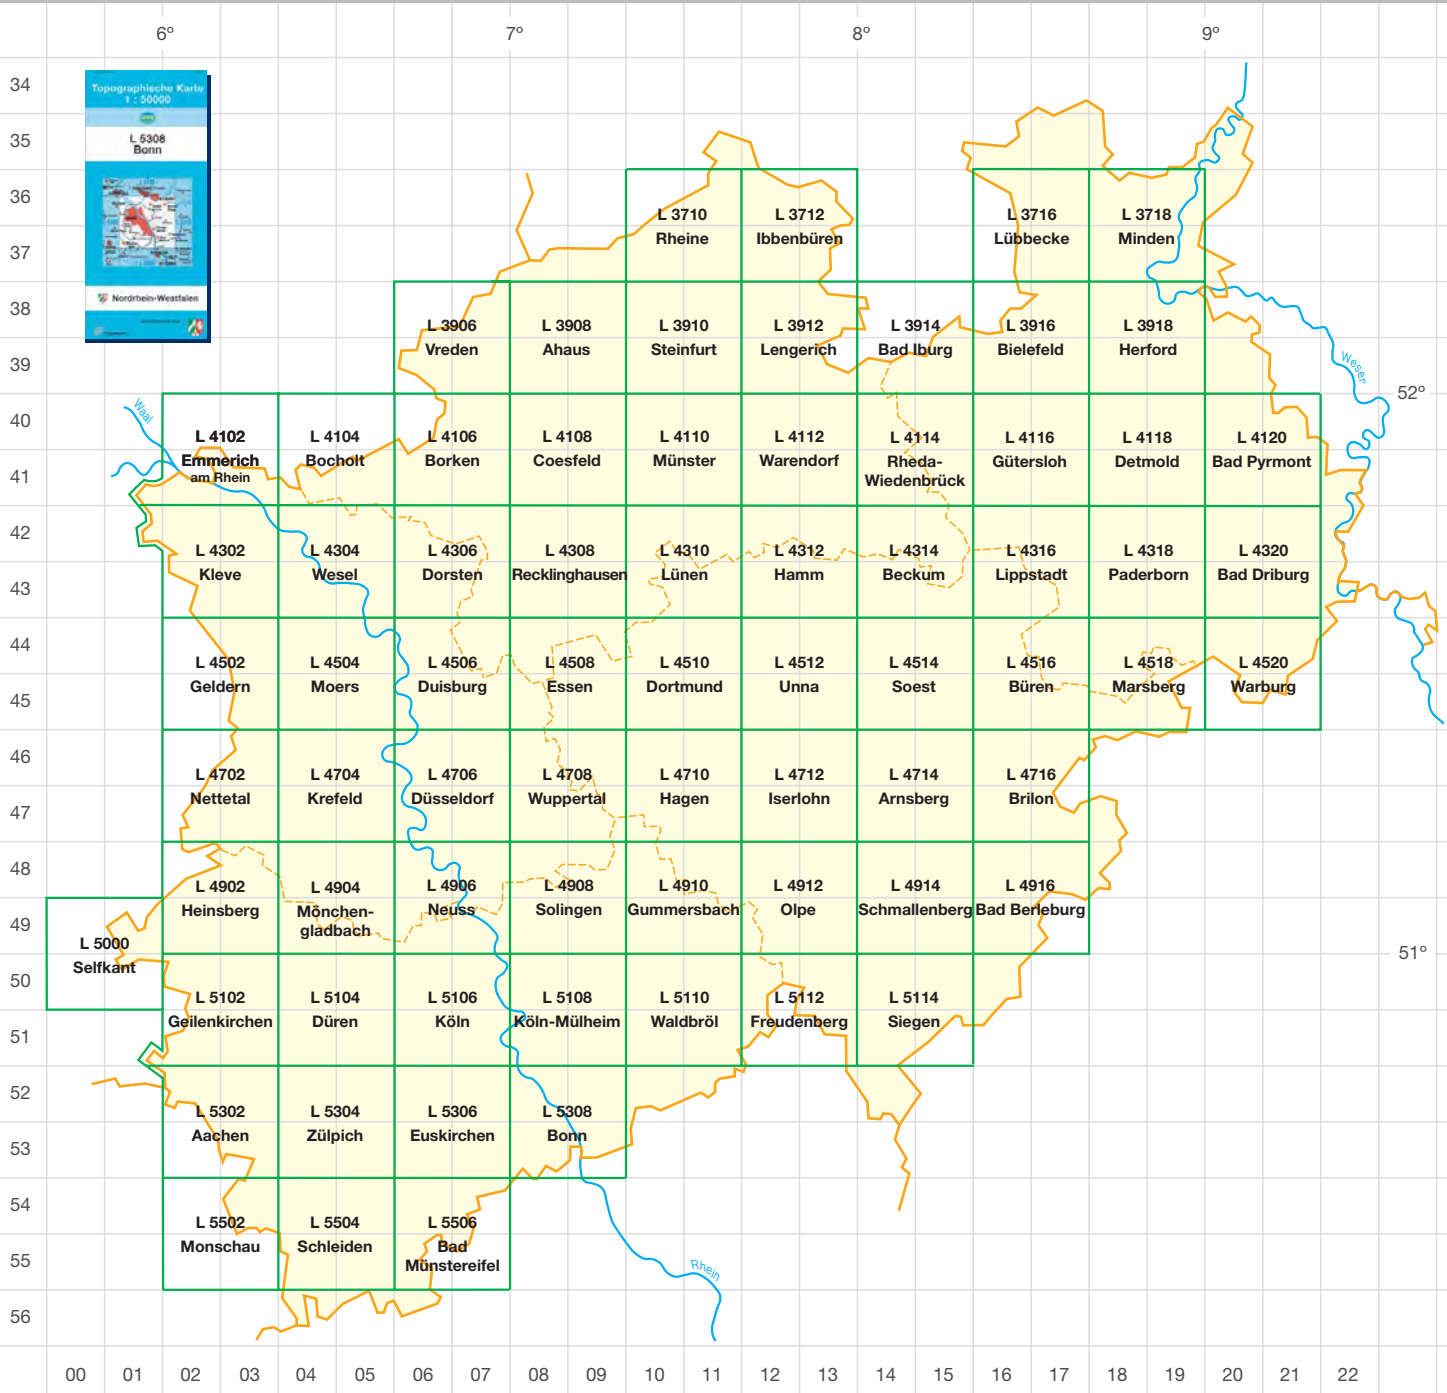

# Topographische Karte NRW 1:50.000

00 01 02 03 04 05 06 07 08 09 10 11 12 13 14 15 16 17 18 19 20 21 22