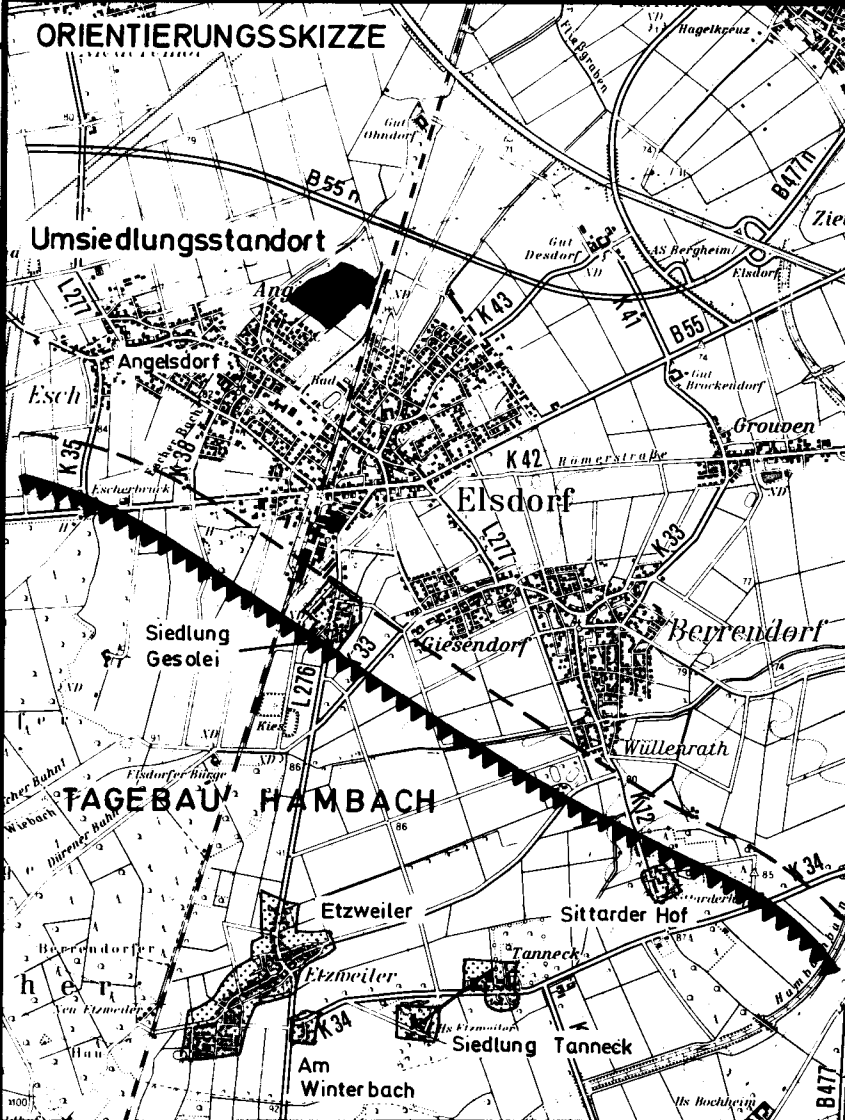

BRAUNKOHLLENPLAN

HAMBACH

sachlicher Teilabschnitt Umsiedlung Etzweiler / Gesolei

Februar 1994

Zeichnerische Darstellung

M 1 : 5000

LEGENDE:

Fläche für den Umsiedlungsstandort

Der Regierungspräsident Köln

ORIENTIERUNGSSKIZZE

Mit Genehmigung des Landesvermessungsamtes Nordrhein-Westfalen vom 15.10.1979, Kontrollnr. L 6354, vervielfältigt durch den Regierungspräsidenten Köln

M 1 : 50000