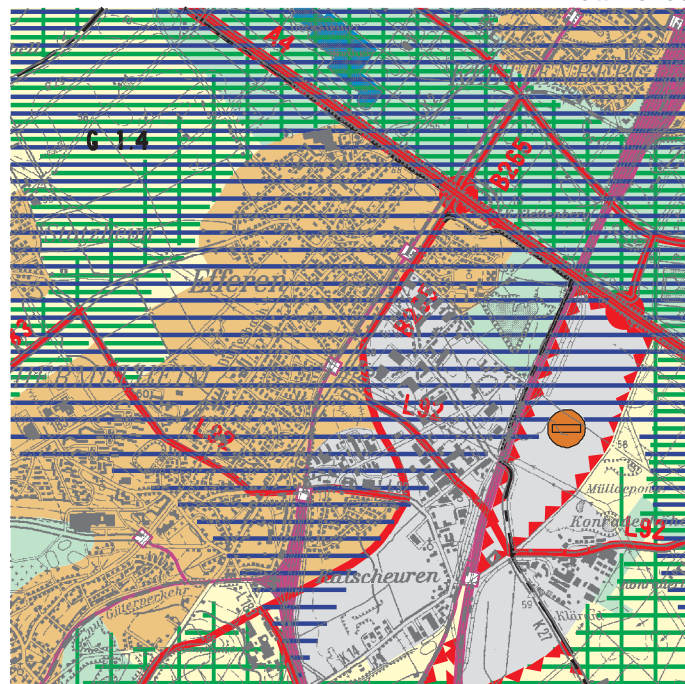

## 12. Änderung des Regionalplanes für den Regierungsbezirk Köln, Teilabschnitt Region Köln

- Siedlungsbereich Hürth-Hermülheim -

**Aufgestellt** durch den Regionalrat des Regierungsbezirks Köln in seiner 7. Sitzung am 22.09.2006  
**Genehmigt** durch die Landesplanungsbehörde am 15.11.2006, 502-30.16.04.12  
**Bekanntmachung** der Genehmigung im GV. NRW. Nr. 33 vom 30.11.2006 S. 553

### Zeichnerische Darstellung

Blatt L 5106

©Topografische Karten: Landesvermessungsamt NRW, Bonn 2006

Maßstab 1:50.000