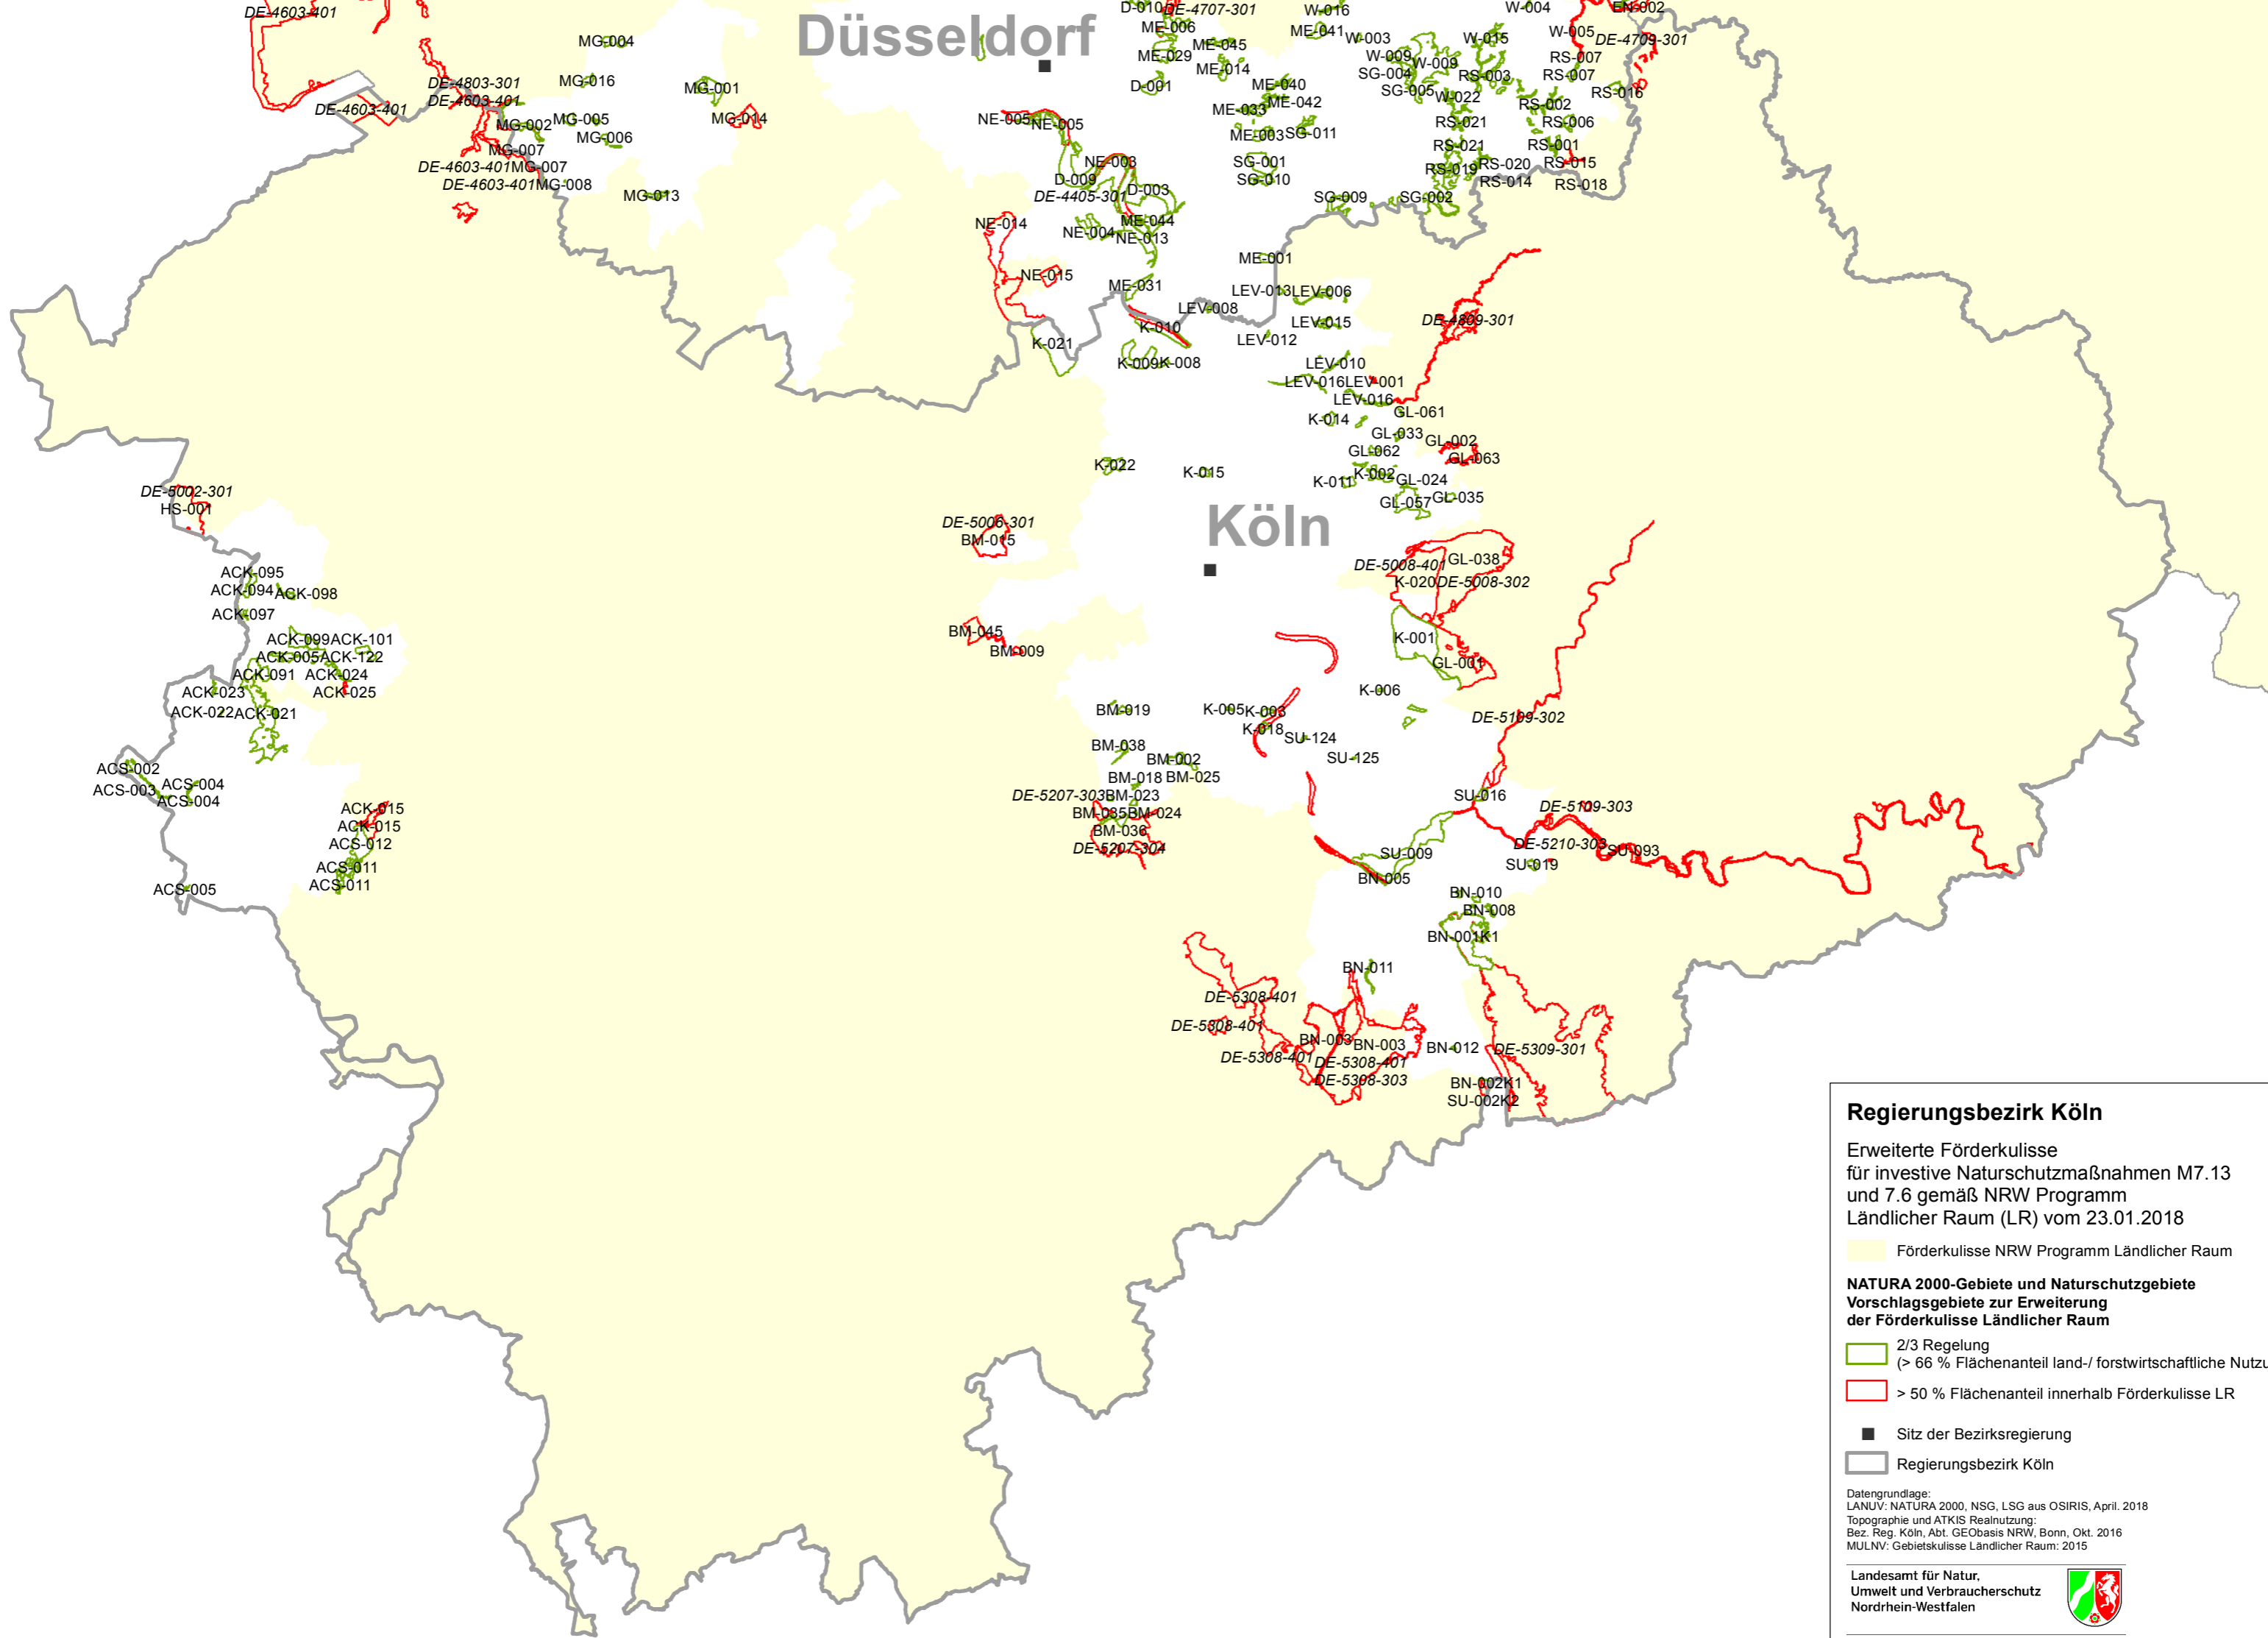

Düsseldorf

Köln

Regierungsbezirk Köln

Erweiterte Förderkulisse für investive Naturschutzmaßnahmen M7.13 und 7.6 gemäß NRW Programm Ländlicher Raum (LR) vom 23.01.2018

- Förderkulisse NRW Programm Ländlicher Raum
- NATURA 2000-Gebiete und Naturschutzgebiete**
- Vorschlagsgebiete zur Erweiterung der Förderkulisse Ländlicher Raum**
- 2/3 Regelung (> 66 % Flächenanteil land-/ forstwirtschaftliche Nutzung)
- > 50 % Flächenanteil innerhalb Förderkulisse LR
- Sitz der Bezirksregierung
- Regierungsbezirk Köln

Datengrundlage:
LANUV: NATURA 2000, NSG, LSG aus OSIRIS, April, 2018
Topographie und ATKIS Realnutzung:
Bez. Reg. Köln, Abt. GEObasis NRW, Bonn, Okt. 2016
MULNV: Gebietskulisse Ländlicher Raum: 2015