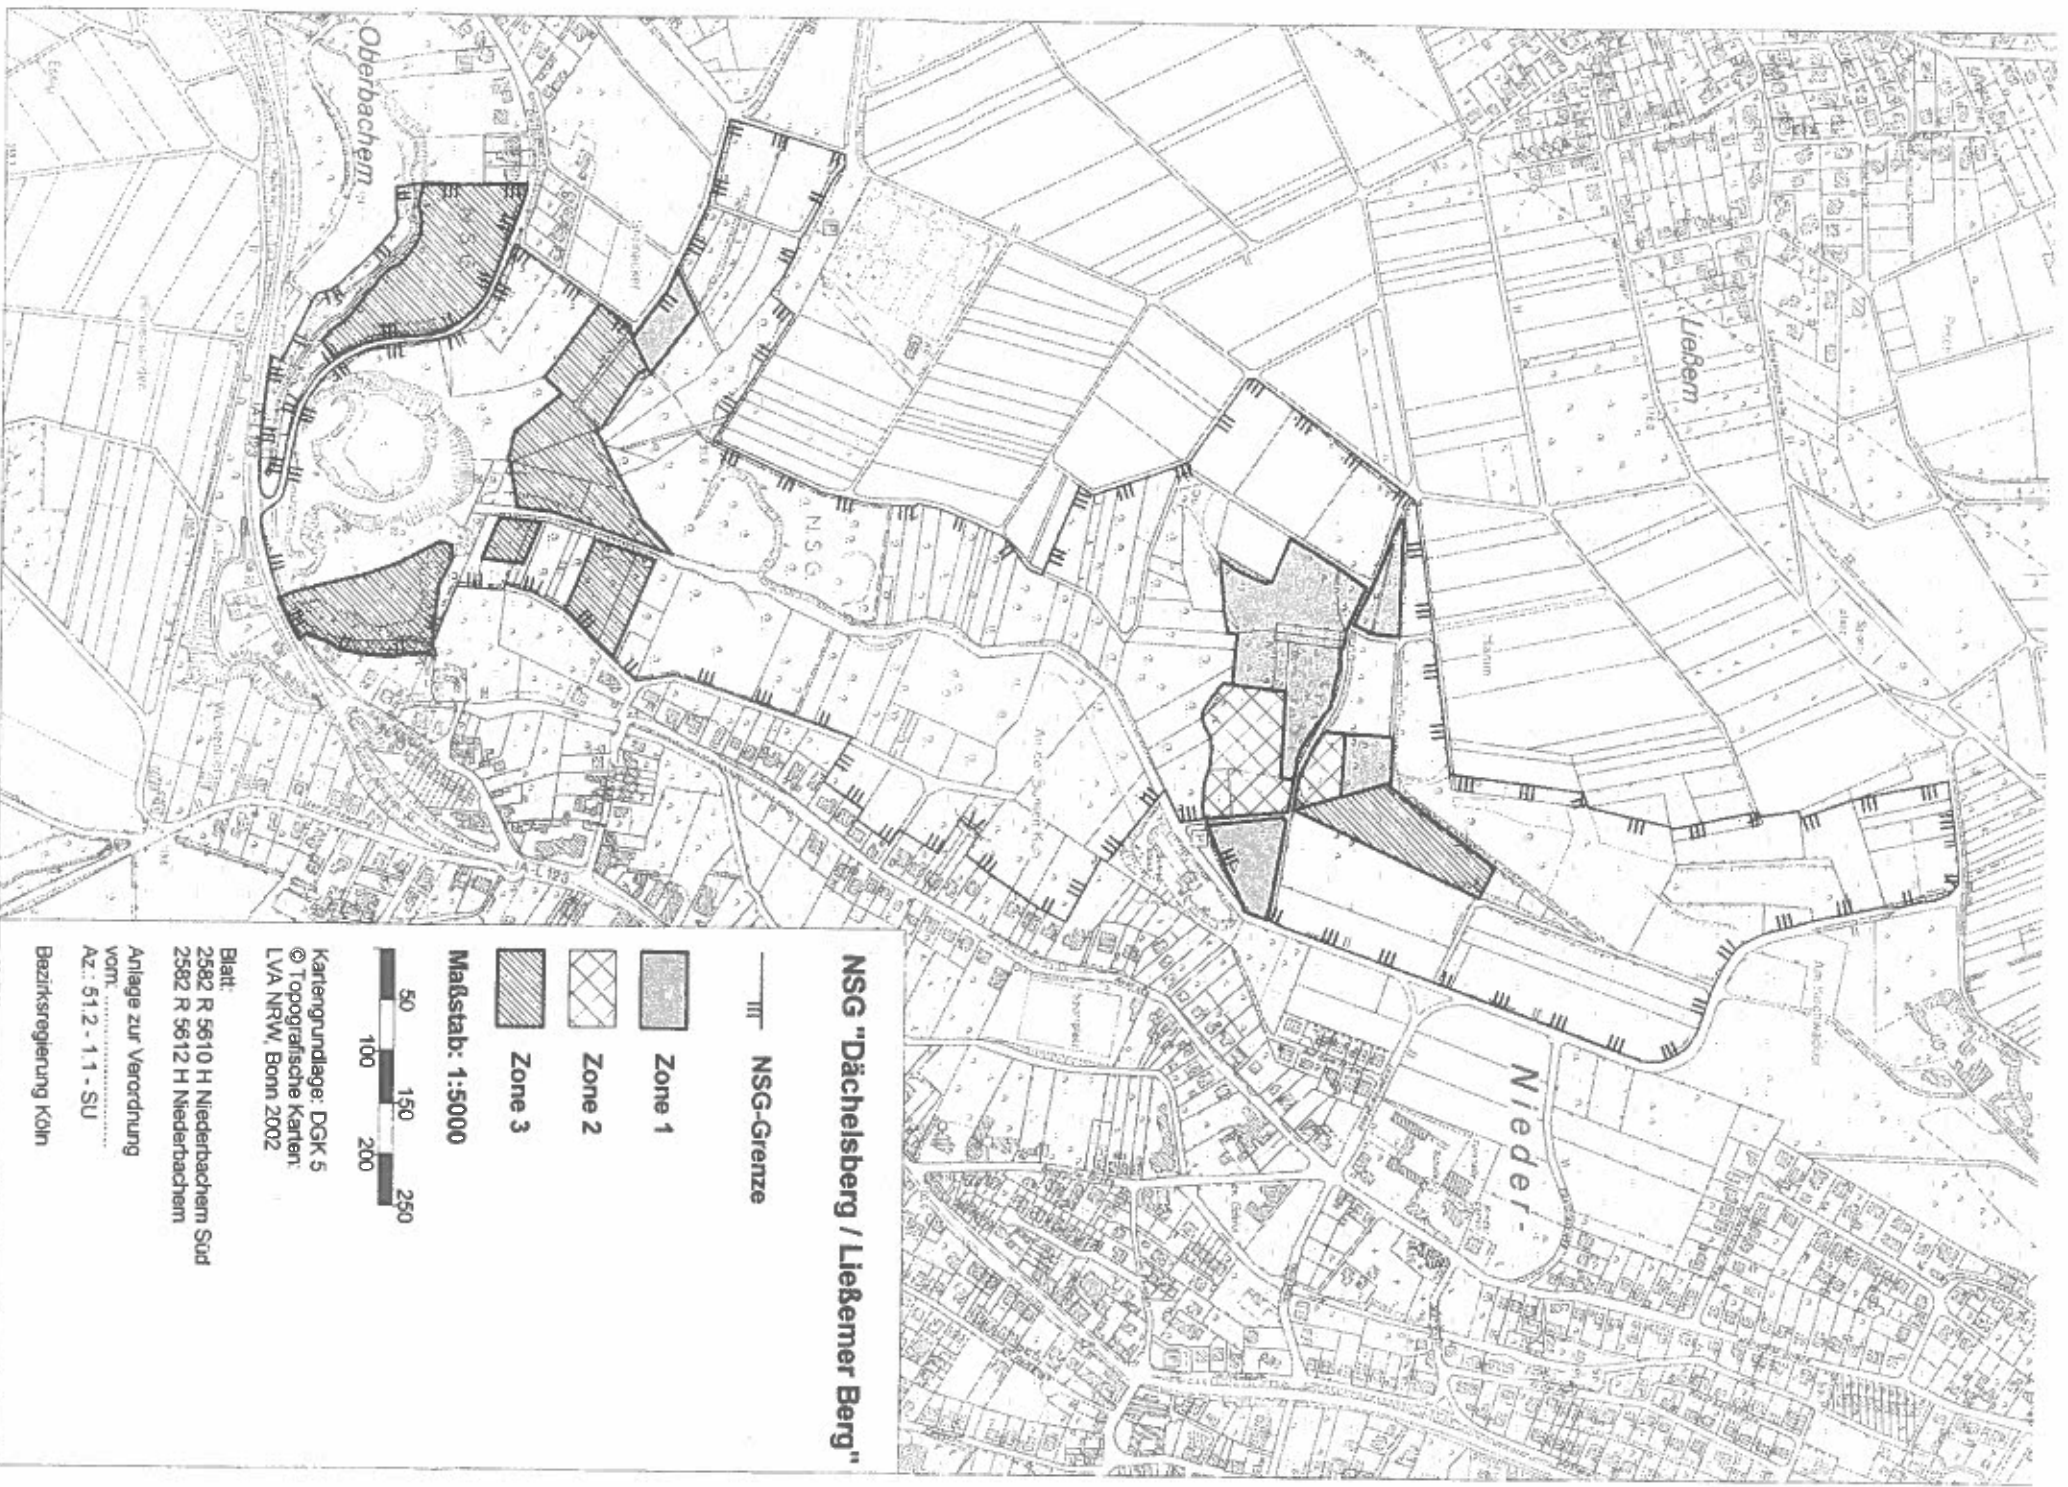

Nr. 31

NSG "Dächelsberg / Liebemer Berg"

--- NSG-Grenze

-  Zone 1
-  Zone 2
-  Zone 3

Maßstab: 1:5000

Kartengrundlage: DGK 5
© Topografische Karten
LVA NRW, Bonn 2002

Blatt:
2582 R 5610 H Niederbachem Süd
2582 R 5612 H Niederbachem

Anlage zur Verordnung
vom
AZ: 51.2-1.1-SU
Bezirksregierung Köln