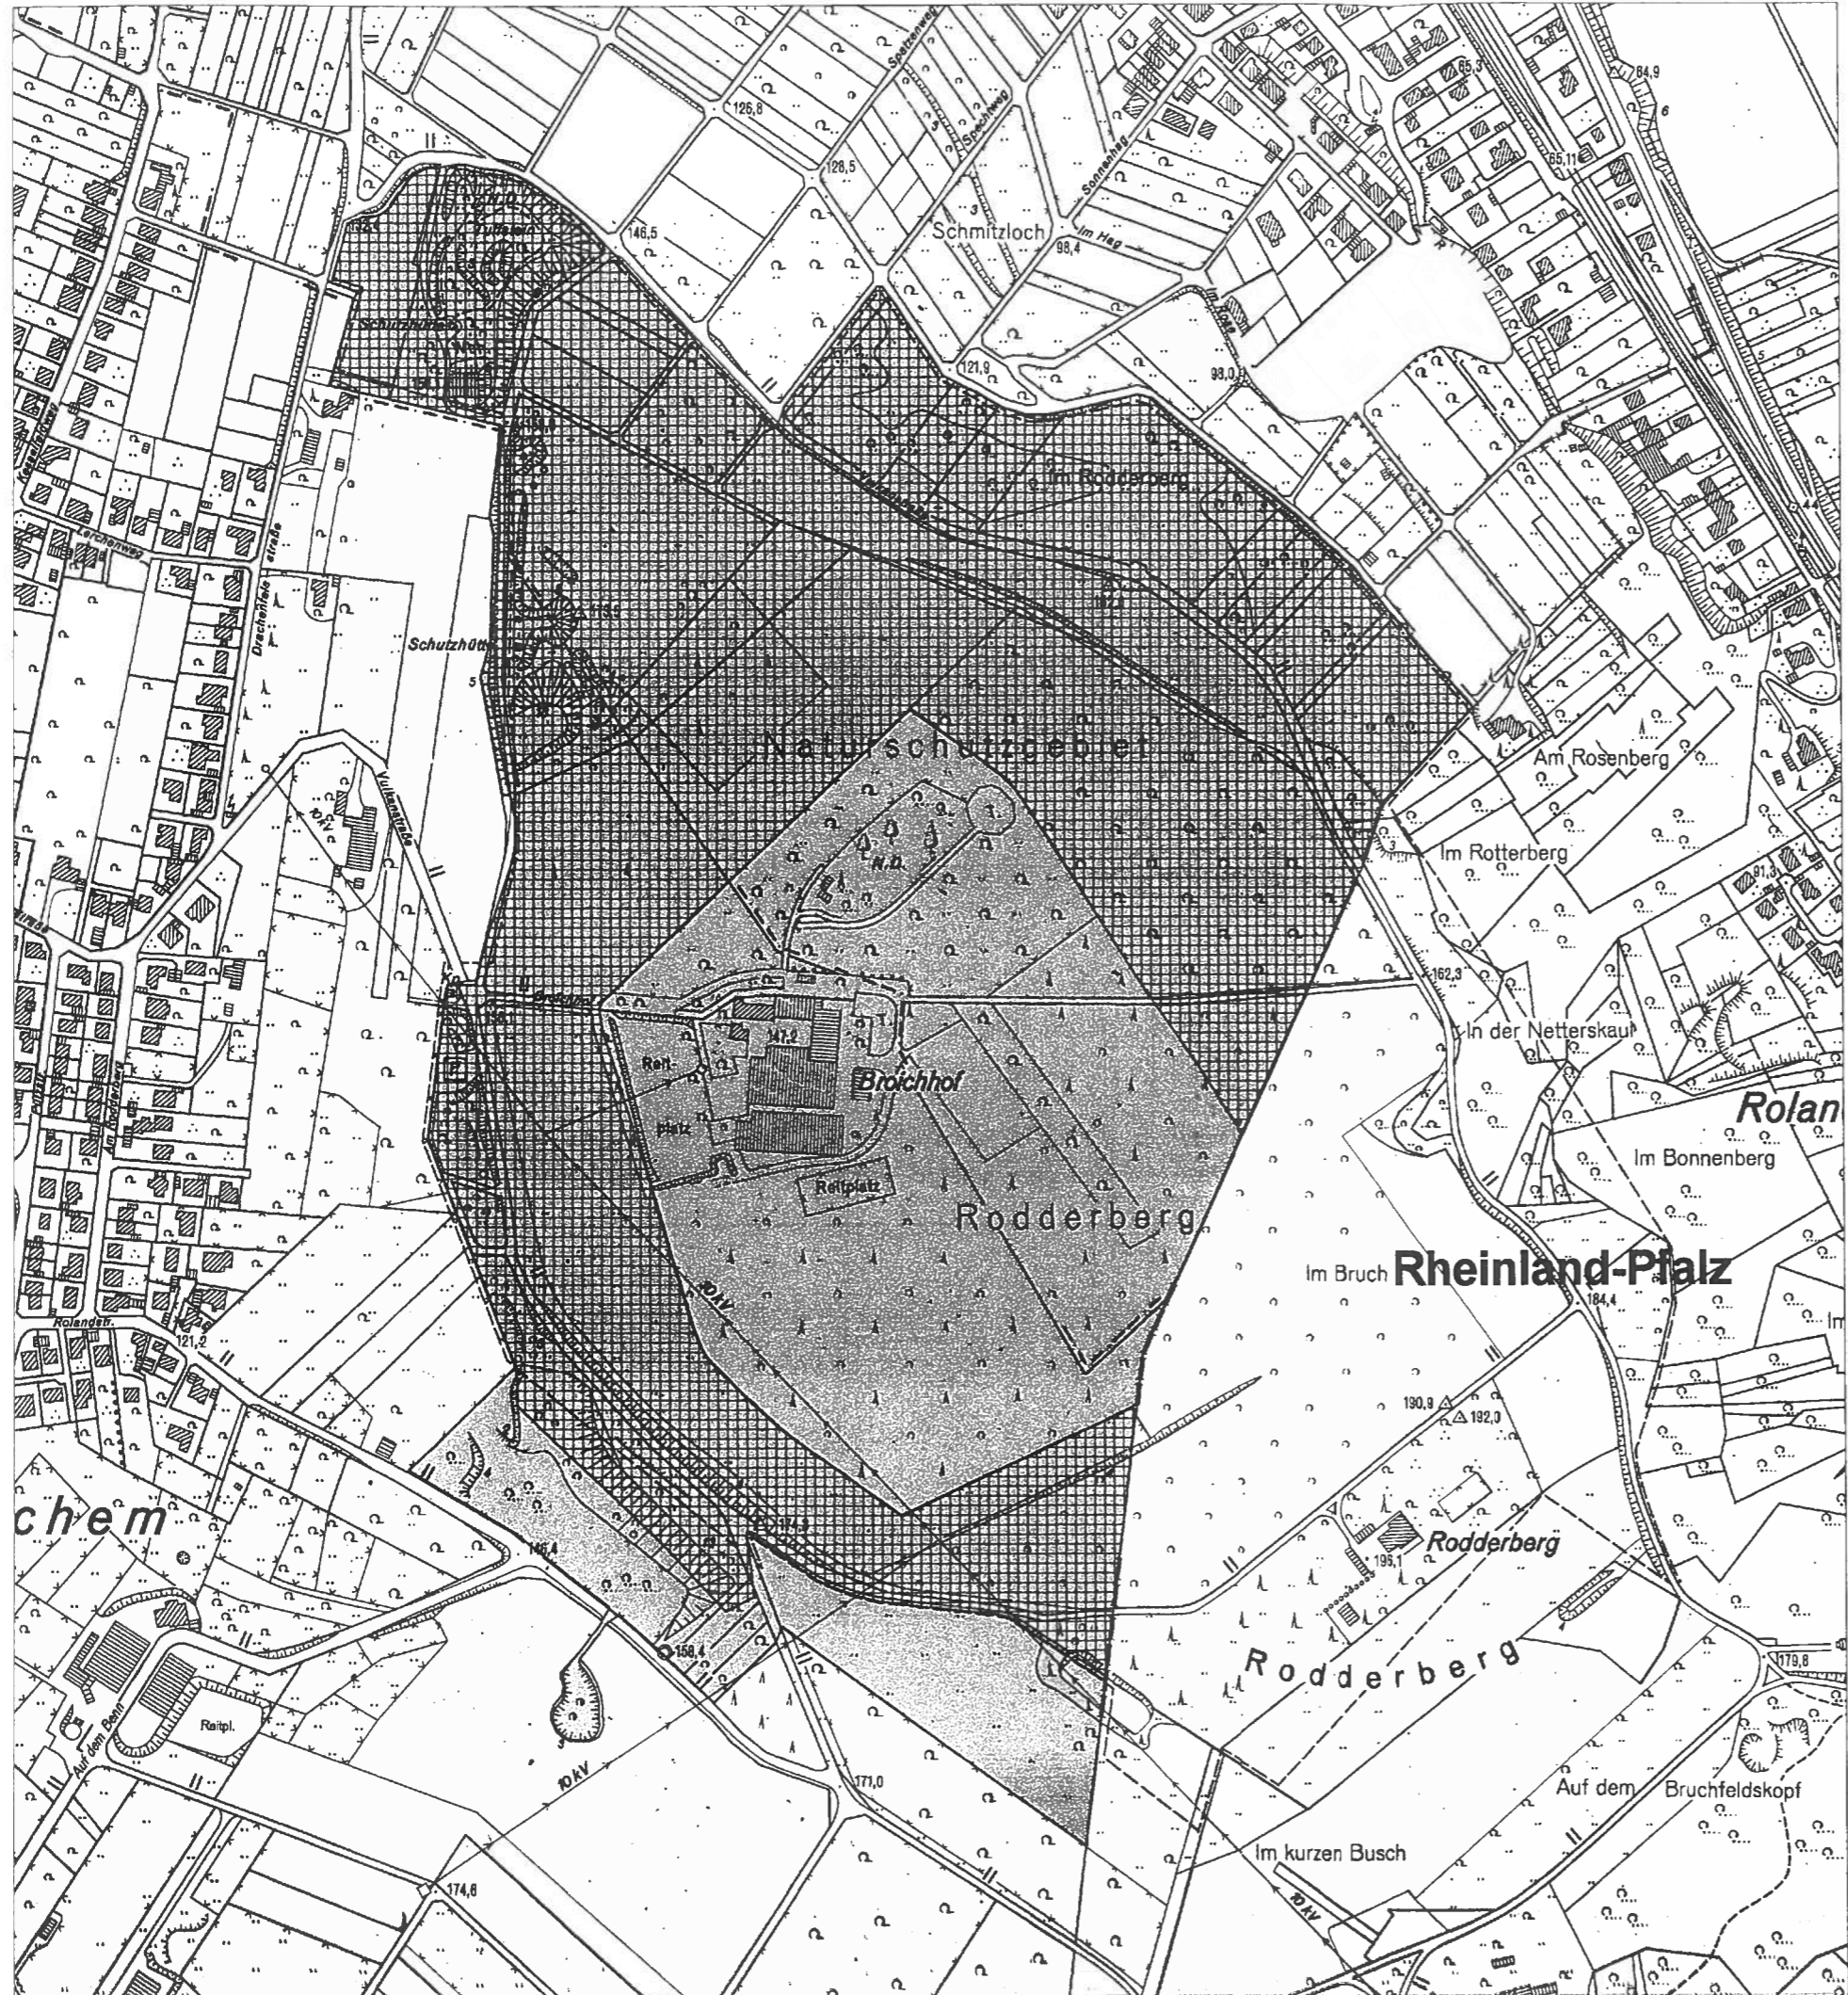

NSG "Rodderberg"

 Naturschutzgebiet

 FFH DE 5309-302

Maßstab: 1:5000

FFH-Gebiet: nachrichtlich gem.
Meldung MUNLV 16.3.2001

Kartengrundlage: Rasterdaten der
Deutschen Grundkarte (DGK 5)
©Topographische Karten:
LVA NRW, Bonn 2004

Blätter:
2582 R 5612 H Niederbachem
2584 R 5612 H Rolandswerth

Anlage zur Verordnung vom
Az.: 51.2 - 1.1 - SU-BN/Rod

Bezirksregierung Köln