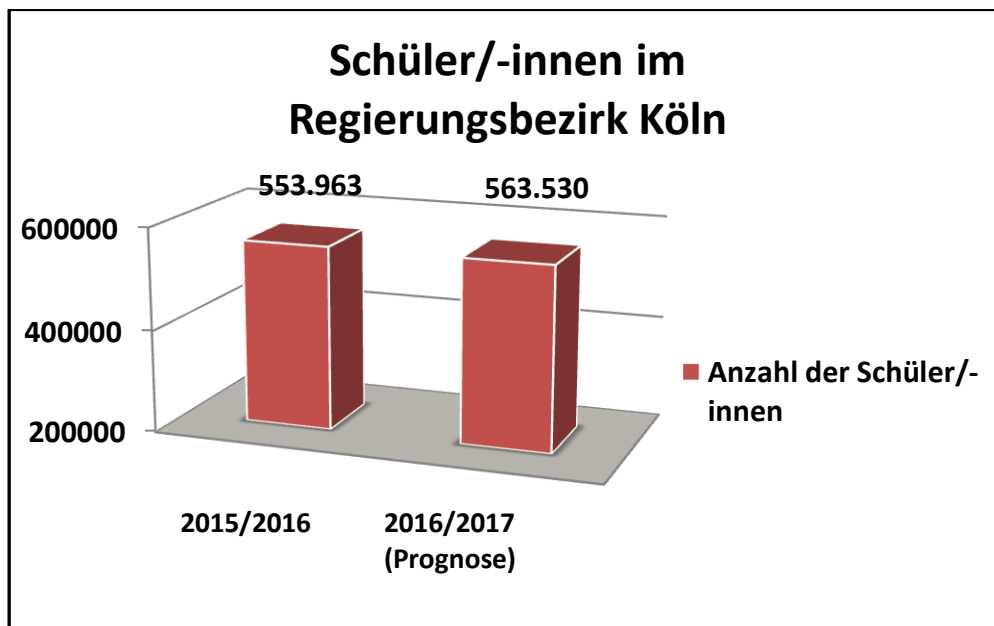

## Zahlen, Daten und Fakten zu Veränderungen in der Schullandschaft

Köln, 19.08.2016  
Seite 1

Pressestelle  
presse@brk.nrw.de  
Telefon: (0221) 147 – 2163  
– 2164  
Fax: (0221) 147 – 3399  
Zeughausstraße 2-10,  
50667 Köln  
www.bezreg-koeln.nrw.de