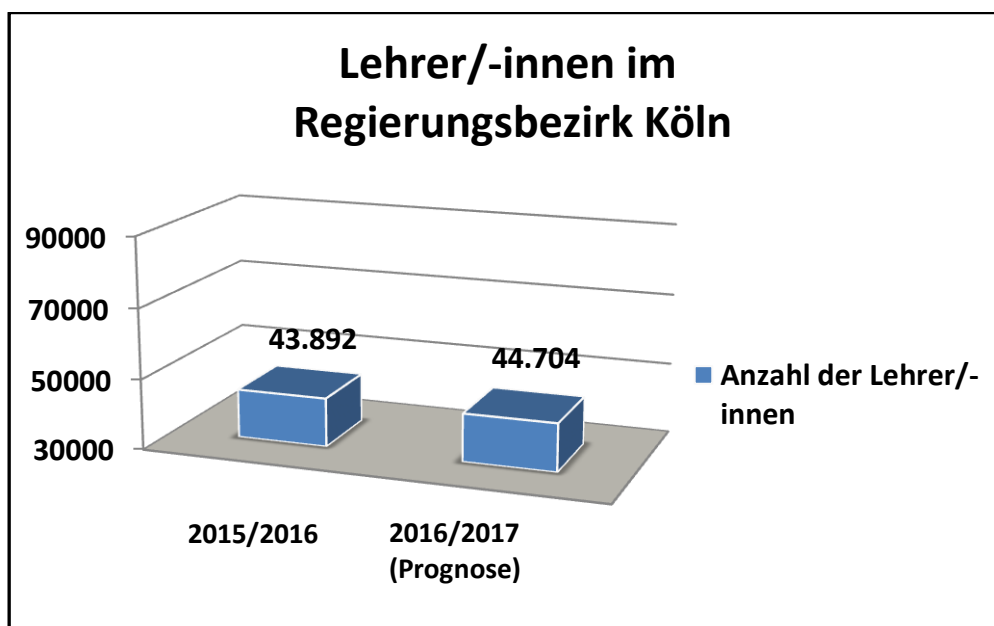

Zahlen, Daten und Fakten zu Veränderungen in der Schullandschaft

Köln, 19.08.2016
Seite 1

Pressestelle
presse@brk.nrw.de
Telefon: (0221) 147 – 2163
– 2164
Fax: (0221) 147 – 3399
Zeughausstraße 2-10,
50667 Köln
www.bezreg-koeln.nrw.de