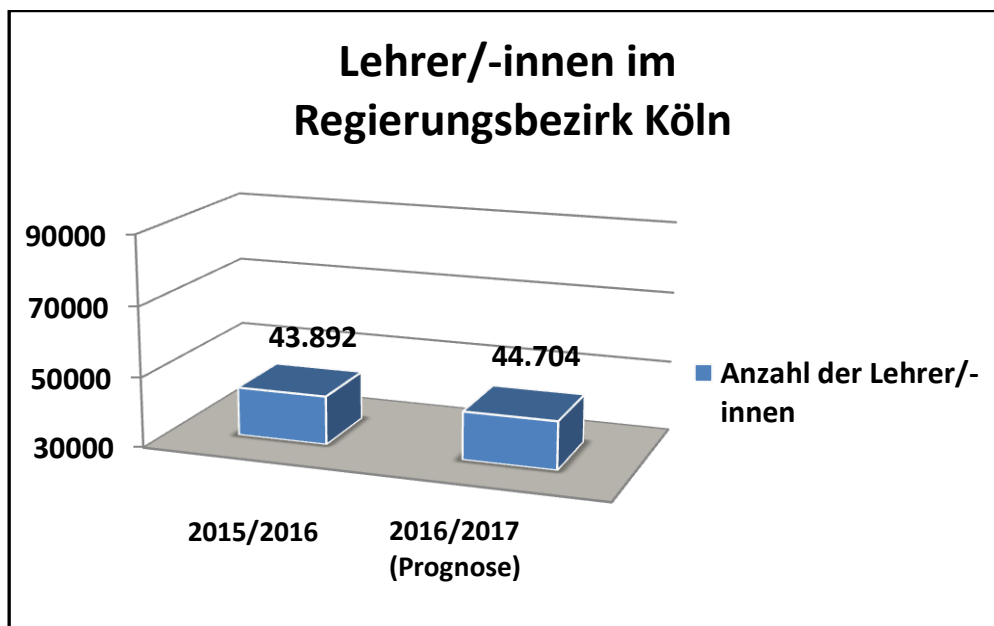

## Zahlen, Daten und Fakten zu Veränderungen in der Schullandschaft

Köln, 19.08.2016  
Seite 1

Pressestelle  
presse@brk.nrw.de  
Telefon: (0221) 147 – 2163  
– 2164  
Fax: (0221) 147 – 3399  
Zeughausstraße 2-10,  
50667 Köln  
www.bezreg-koeln.nrw.de