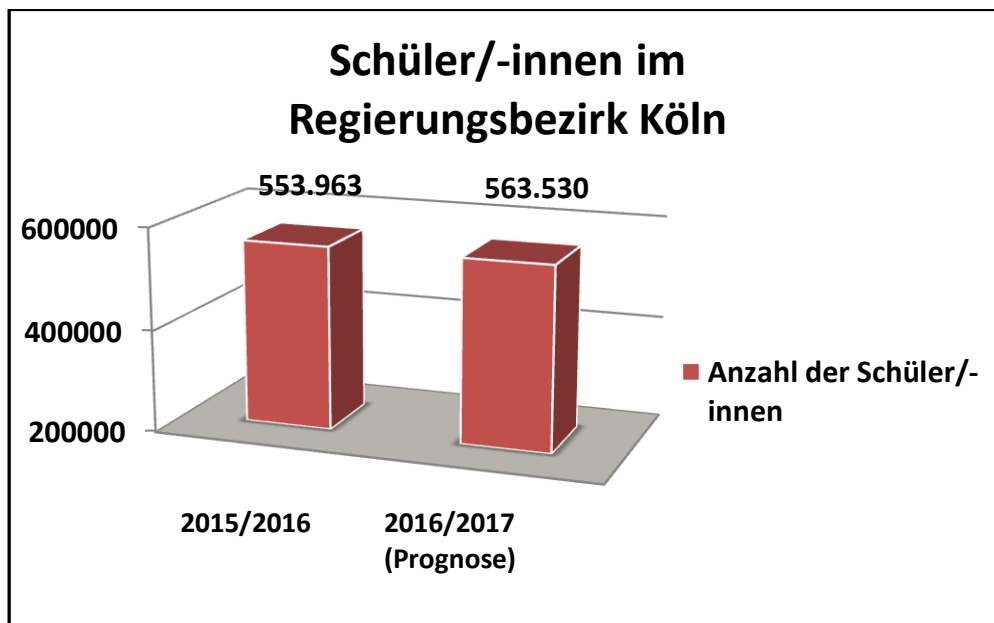

Zahlen, Daten und Fakten zu Veränderungen in der Schullandschaft

Köln, 19.08.2016
Seite 1

Pressestelle
presse@brk.nrw.de
Telefon: (0221) 147 – 2163
– 2164
Fax: (0221) 147 – 3399
Zeughausstraße 2-10,
50667 Köln
www.bezreg-koeln.nrw.de