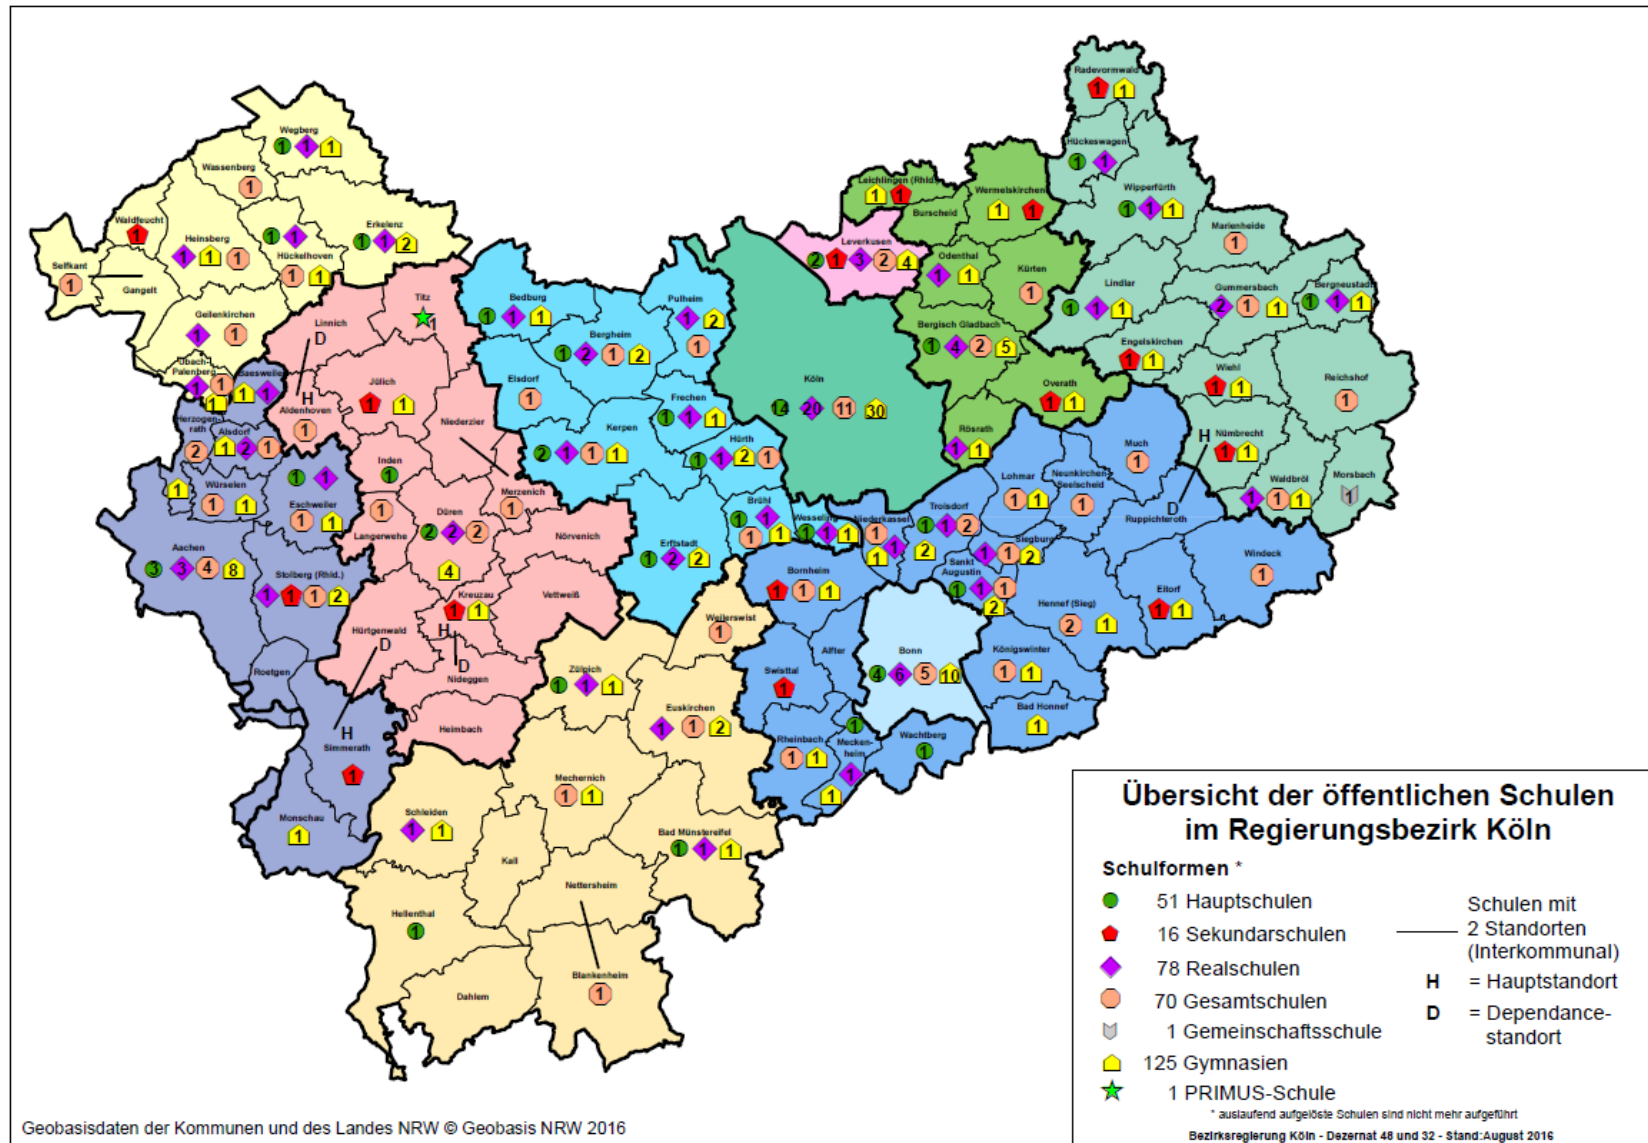

Übersicht der öffentlichen Schulen im Regierungsbezirk Köln