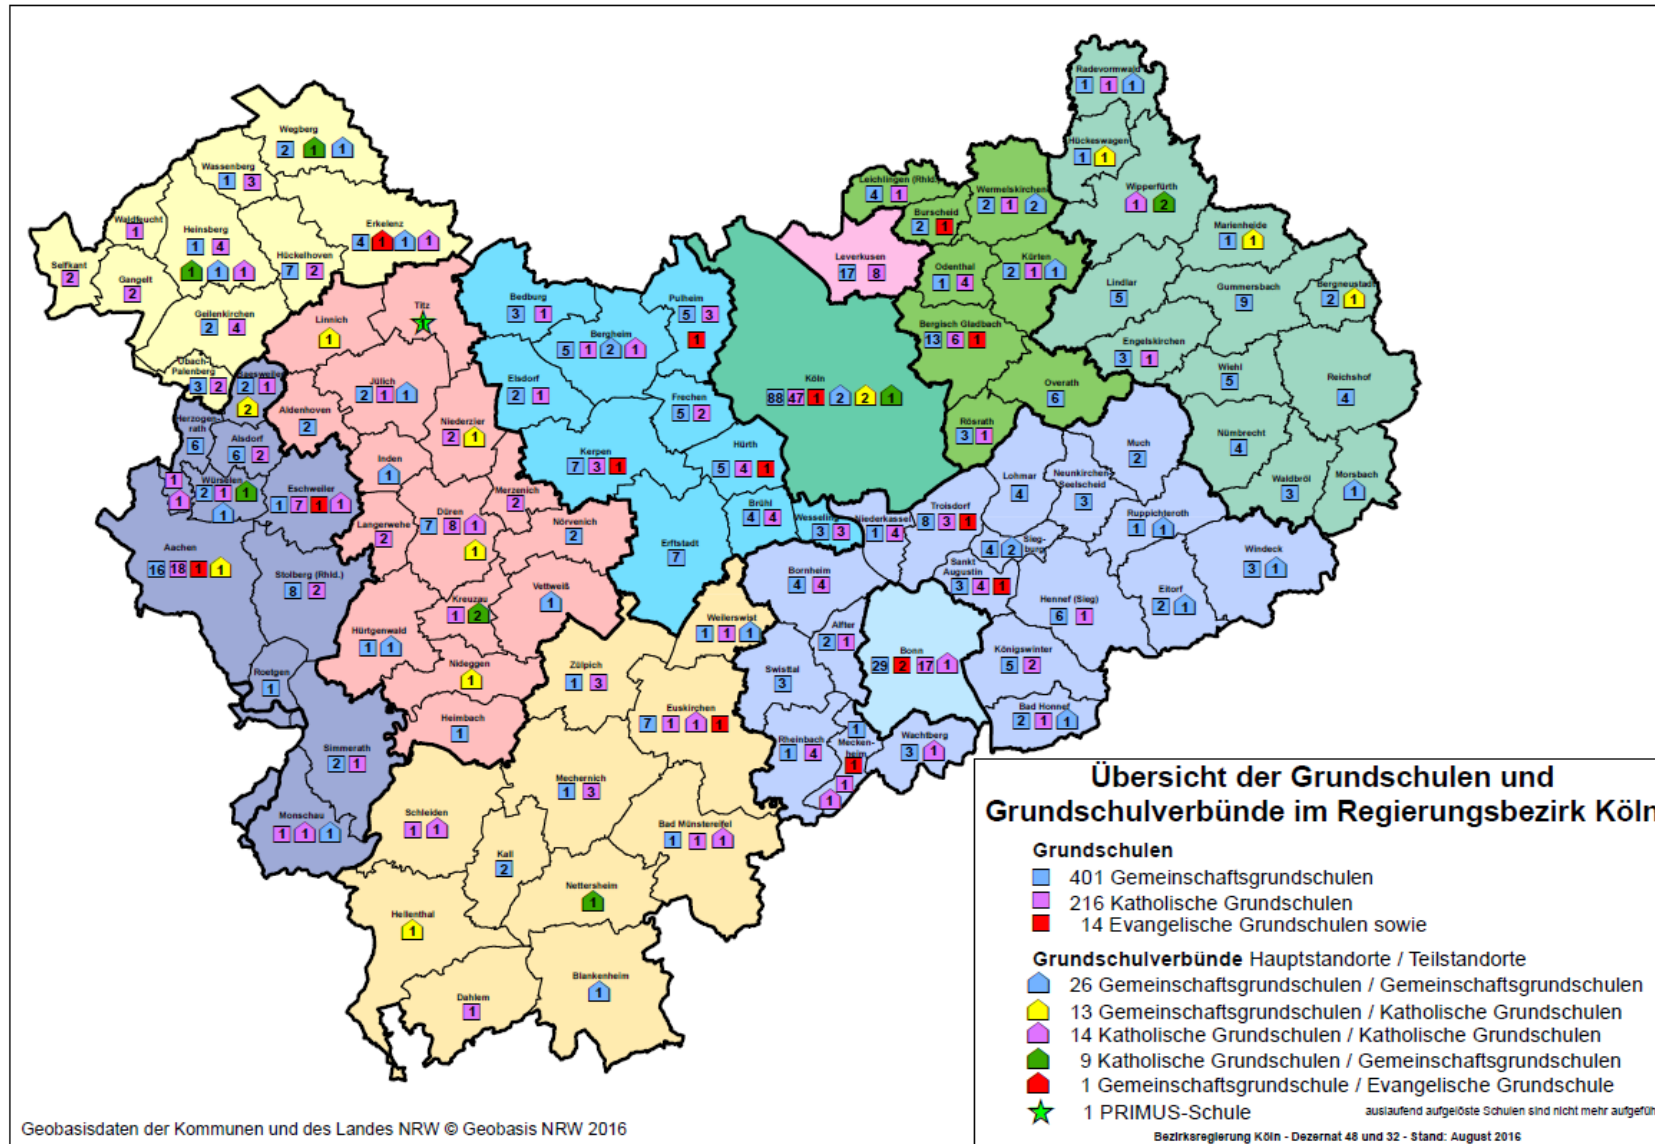

*Außerhalb dieser Vorbereitungsklassen werden im Regierungsbezirk Köln zusätzlich etwa 8100 Schülerinnen und Schüler in den Regelklassen, besonders in den Grundschulen, teil- oder vollintegriert unterrichtet.

Region denken
Praktisch entscheiden

Übersicht der öffentlichen Schulen im Regierungsbezirk Köln

Übersicht der Grundschulen und Grundschulverbänden im Regierungsbezirk Köln

Übersicht der Förderschulen und Förderschulen im Verbund im Regierungsbezirk Köln