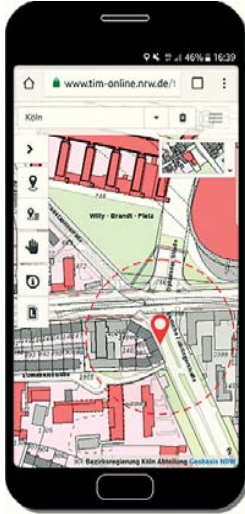

## TIM-online 2.0 – auch unterwegs!

TIM-online 2.0 ist die Weiterentwicklung des schon seit mehr als zehn Jahren verfügbaren Vorgängers, der sich mit rund zwei Millionen Aufrufen und über 40 Millionen Kartenabfragen pro Jahr großer Beliebtheit erfreut. Die kostenfreie Internetanwendung macht jeden Bildschirm zur interaktiven Karte und die Nutzung des großen Open Data-Angebots der Bezirksregierung Köln, Geobasis NRW, noch einfacher. Bundesweit einmalig zeichnet sich TIM-online 2.0 durch eine sehr schnelle Kartenanzeige sowie eine Vielzahl von Funktionen aus, die üblicherweise nur in kostenpflichtiger Spezialsoftware zu finden sind.

- Mehr als 50 aktuelle und historische Kartenwerke
- Ausdrücke bis DIN A0 mit Echtzeit-Vorschau
- Einfacher und kostenloser Download der amtlichen Daten von Geobasis NRW
- Intuitives Messen, Zeichnen und Beschriften
- Im- und Export von KML/KMZ, GML, GeoJSON, Shape, u. a.
- Nutzung auf Desktop, Smartphone und Tablet
- Individuell konfigurierbar
- Ausführliche Online-Hilfe

## Wir helfen Ihnen weiter

Die Abteilung 7 der Bezirksregierung Köln, Geobasis NRW, ist zentraler Ansprechpartner für Geobasisdaten und hochwertige Geoprodukte für ganz NRW. Sie ist landesweit für die Erhebung, Führung und Bereitstellung topographischer Geobasisdaten zuständig. Der Standort Bonn-Bad Godesberg ist damit die erste Adresse für Geoprodukte und Geodienste des Landes NRW.