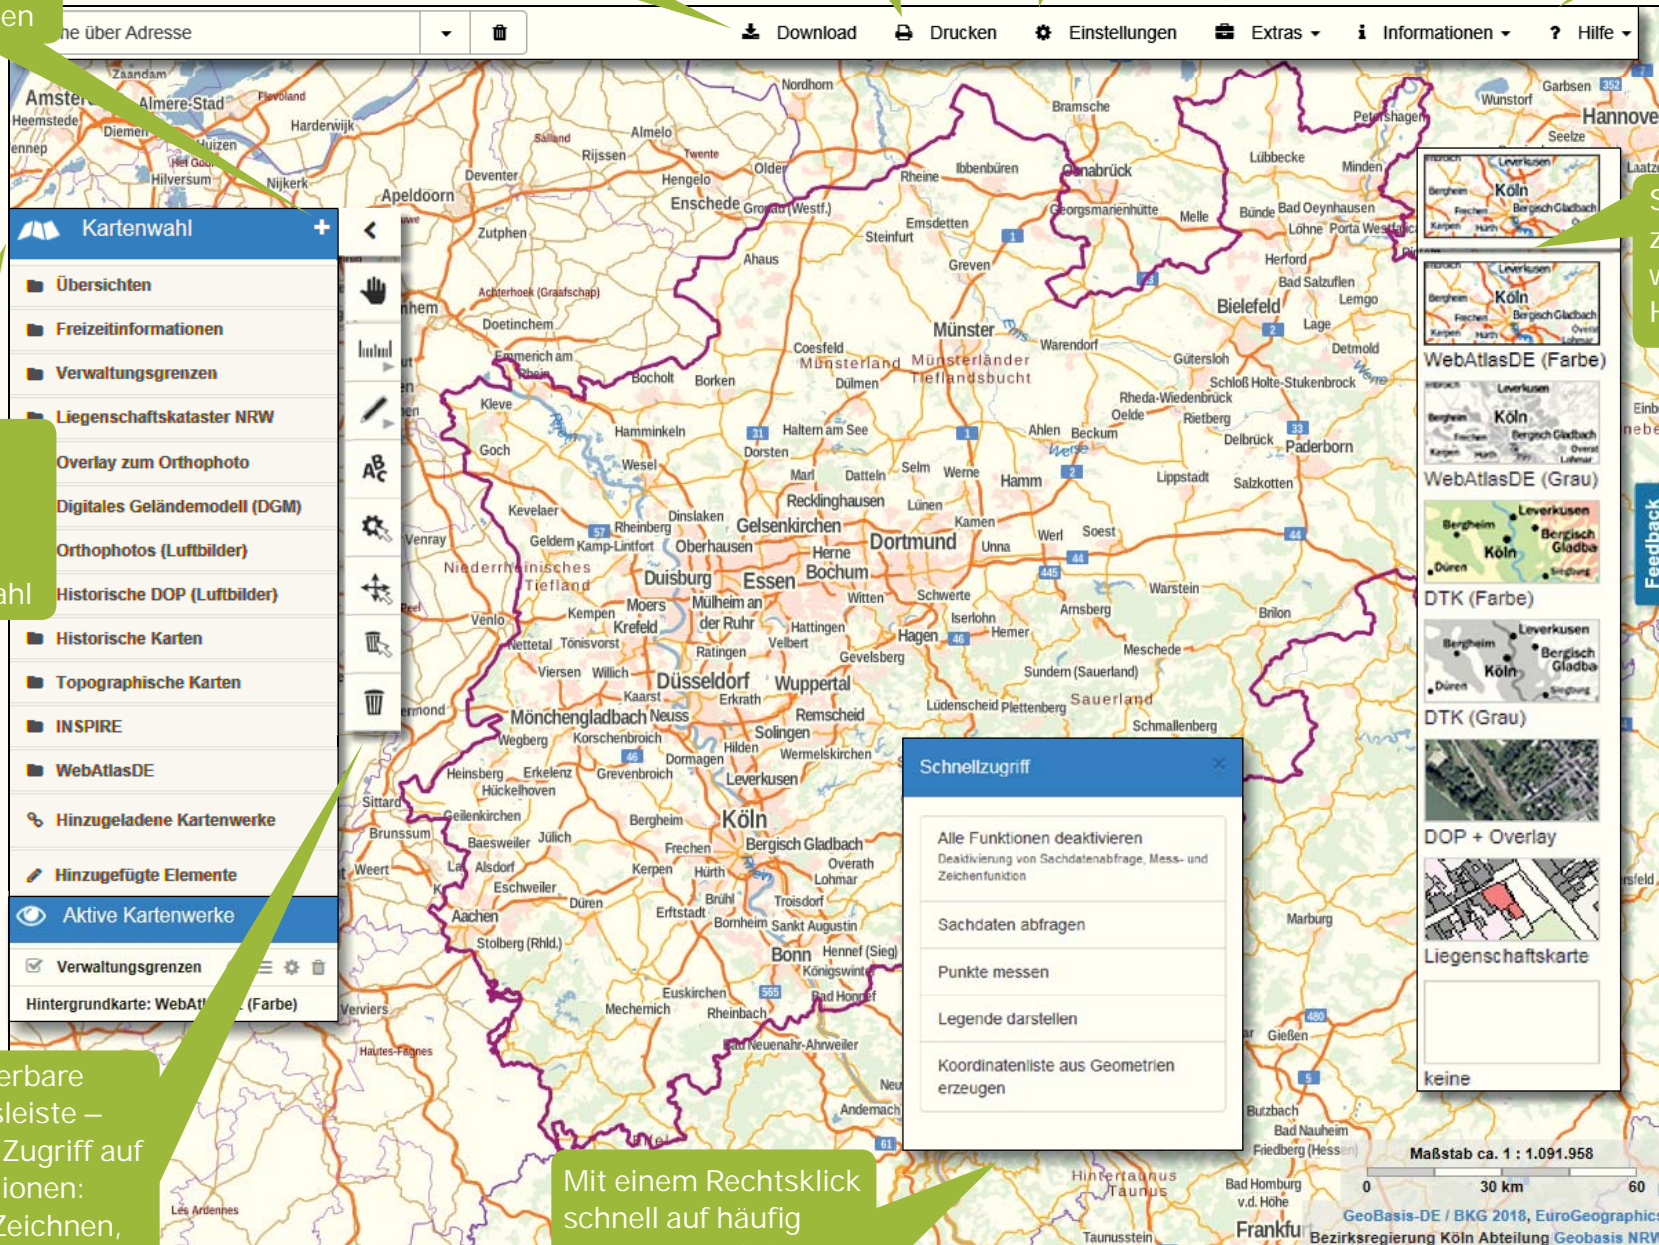

## Wir helfen Ihnen weiter

Die Abteilung 7 der Bezirksregierung Köln, Geobasis NRW, ist zentraler Ansprechpartner für Geobasisdaten und hochwertige Geoprodukte für ganz NRW. Sie ist landesweit für die Erhebung, Führung und Bereitstellung topographischer Geobasisdaten zuständig. Der Standort Bonn-Bad Godesberg ist damit die erste Adresse für Geoprodukte und Geodienste des Landes NRW.

### Abteilung 7: Geobasis NRW

## TIM-online 2.0 Karten und Luftbilder im Internet

Beliebige Webdienste hinzuladen

Originaldaten einfach und kostenlos herunterladen

Ausdrucke bis DIN A0 erstellen

Umfassend konfigurierbar

Im- und Export von Daten sowie eigenen Projekten

Umfangreiche Online-Hilfe

Das gesamte Open Data-Angebot von Geobasis NRW direkt zur Auswahl

Schneller Wechsel zwischen den wichtigsten Hintergrundkarten

Wir freuen uns über Ihr Feedback!

Konfigurierbare Funktionsleiste – schneller Zugriff auf alle Funktionen: Messen, Zeichnen, Beschriften und vieles mehr