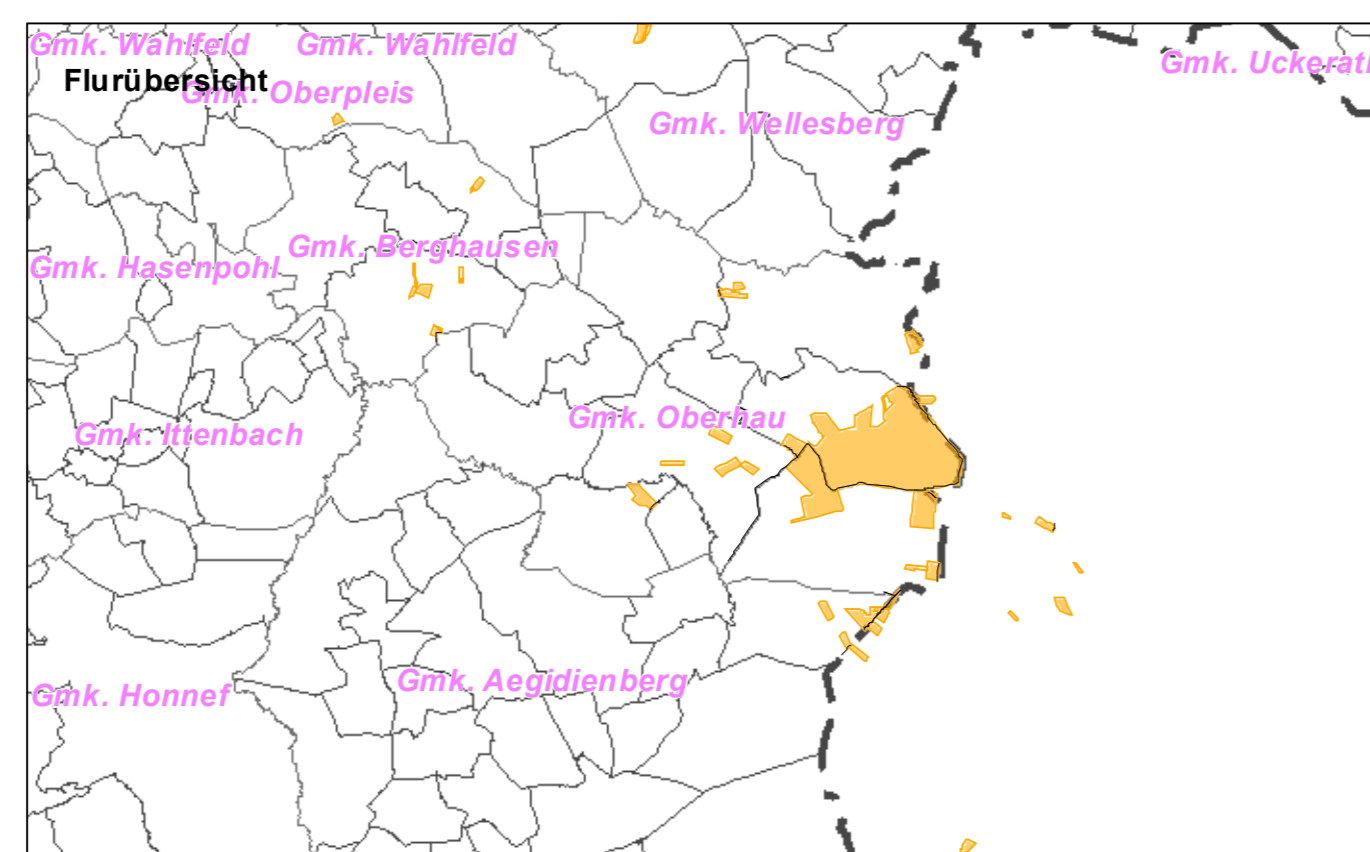

Bezirksregierung
Köln

Legende

- Landesgrenze (NRW)
- Regierungsbezirksgrenze
- Zeichenerklärung**
- ausgeschlossene Flächen
- zugezogene Flächen
- Beschleunigtes
Zusammenlegungsverfahren (Par. 91
FlurbG)
- Beschleunigtes
Zusammenlegungsverfahren (Par. 91
FlurbG)

Karte zum 9. Änderungsbeschluss

Maßstab 1:7.500

Flurbereinigung:	Chance Natur I
Aktenzeichen:	51507
Ausgabedatum:	18.08.2021
Blattnummer:	1 von 1

Angaben zur Ausgabe und zur Prüfung der Karte sind dem Beiblatt zu entnehmen.